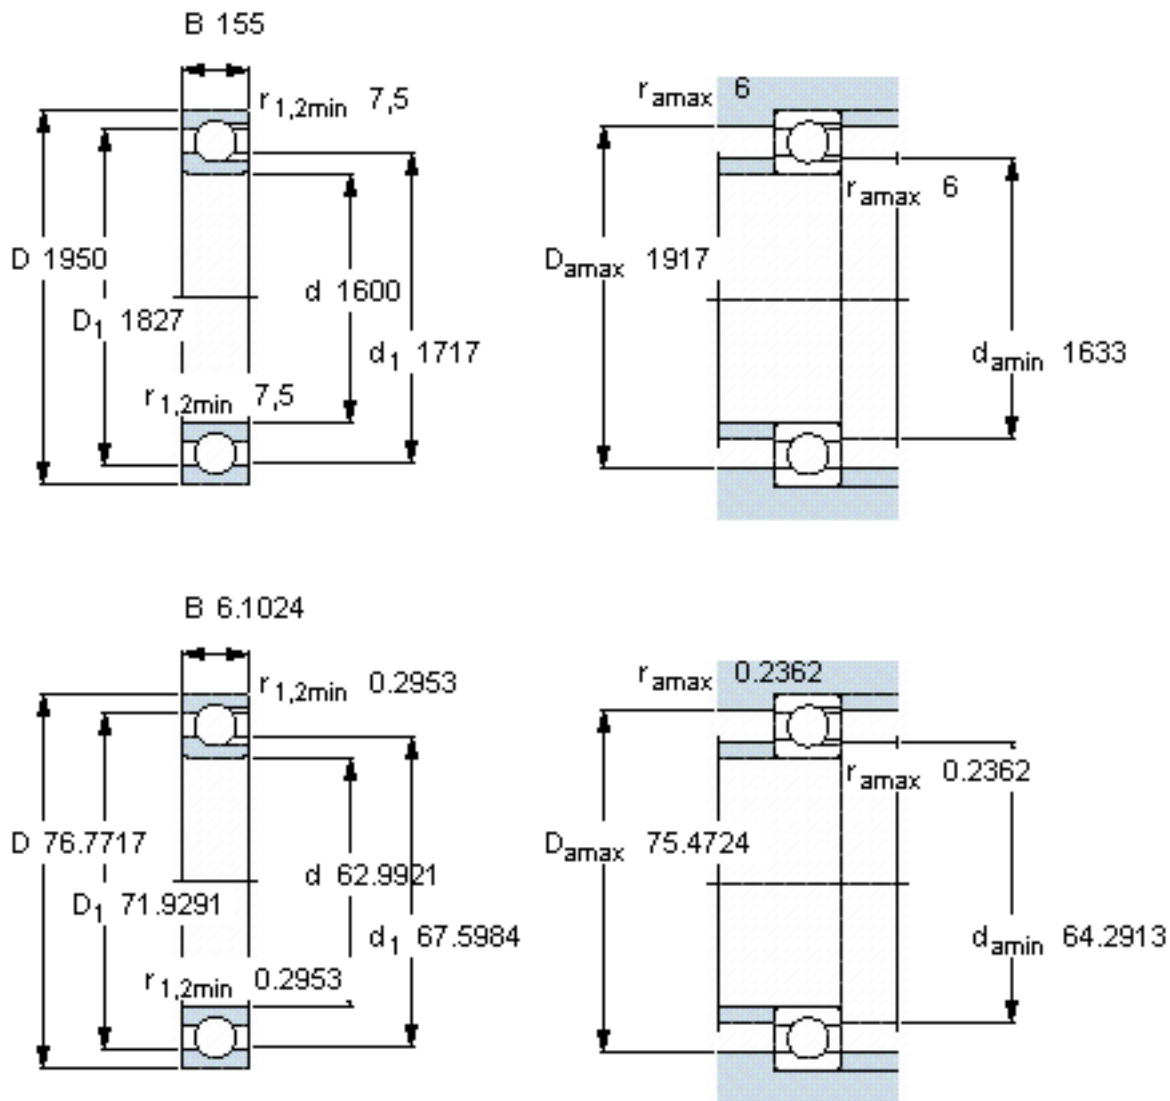

SKF 304223 C参数

主要尺寸	d	1600	mm	-
	D	1950	mm	-
	B	155	mm	-
基本额定载荷	$C_0$	750000	N	静载荷
重量	重量	900000	g	-
型号	型号	304223 C	-	-

SKF 304223 C图片

参考资料: <http://www.sozhou.com/p/685bace5.html>