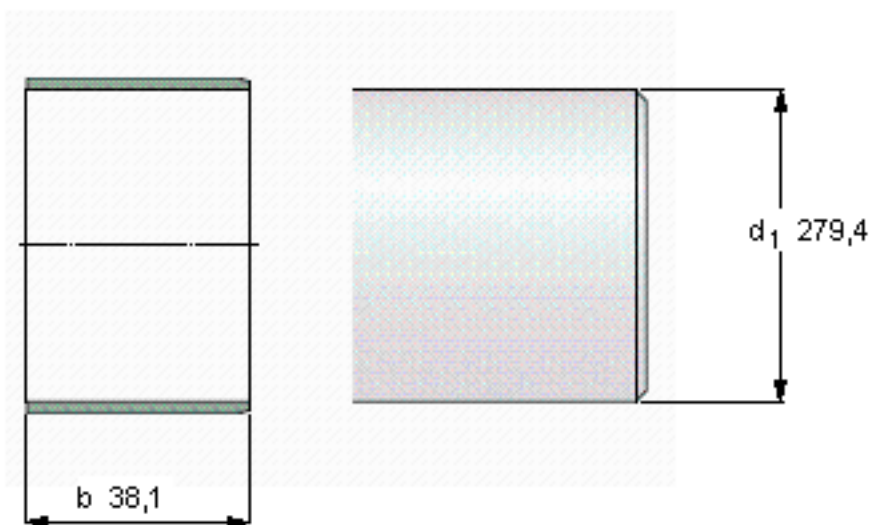

SKF 86486参数

轴直径	d_1	279.4	mm	-
轴套宽度	b	38.1	mm	-
参考衬套安装外径	参考衬套安装外径	284.18	mm	-
设计	设计	LDL4	-	-
型号	型号	86486	-	-

SKF 86486图片

参考资料:<http://www.sozhou.com/p/68612716.html>