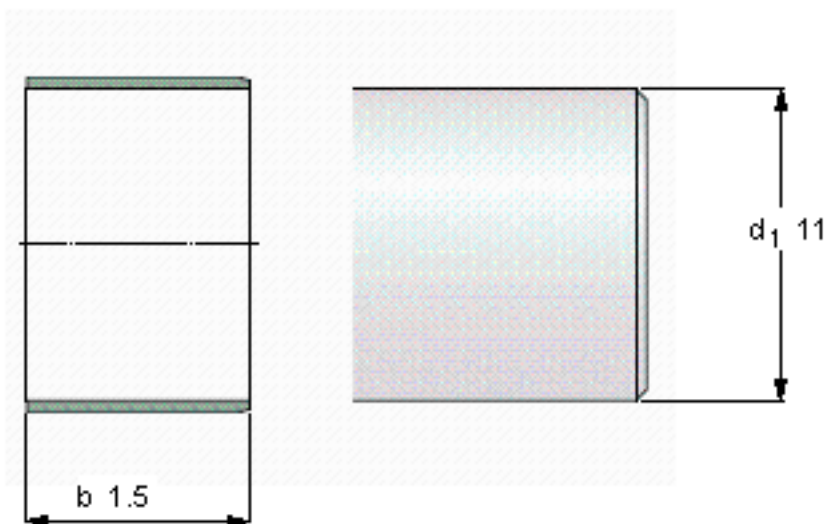

SKF 86486参数

轴直径	d_1	279.4	mm	-
轴套宽度	b	38.1	mm	-
参考衬套安装外径	参考衬套安装外径	284.18	mm	-
设计	设计	LDL4	-	-
型号	型号	86486	-	-

SKF 86486图片

参考资料:<http://www.sozhou.com/p/68612716.html>