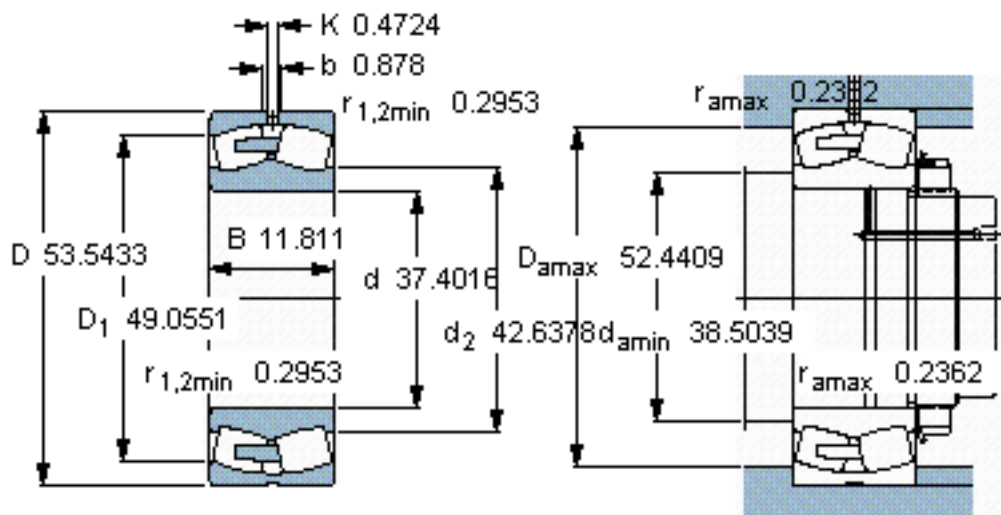

SKF 230/950 CA/W33 \*参数

主要尺寸	d	950	mm	-
	D	1360	mm	-
	B	300	mm	-
基本额定载荷	C	13700000	N	动载荷
	$C_0$	28500000	N	静载荷
疲劳载荷极限	$P_u$	1600000	N	-
额定转速	参考转速	200	r/min	-
	极限转速	380	r/min	-
重量	重量	1450000	g	-
型号	* SKF 探索者轴承	230/950 CA/W33 *	-	-

SKF 230/950 CA/W33 \*图片

参考资料:<http://www.sozhou.com/p/686ef168.html>