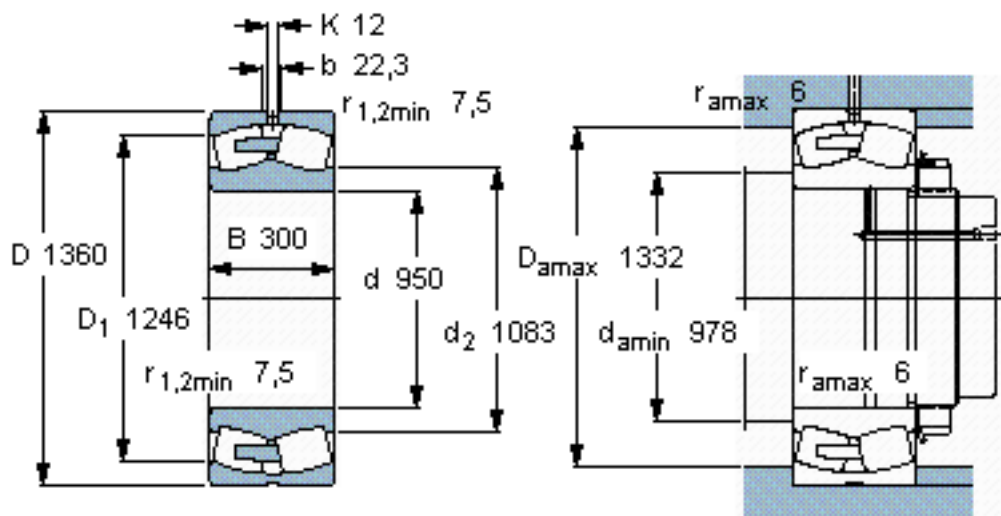

SKF 230/950 CA/W33 \*参数

主要尺寸	d	950	mm	-
	D	1360	mm	-
	B	300	mm	-
基本额定载荷	C	13700000	N	动载荷
	$C_0$	28500000	N	静载荷
疲劳载荷极限	$P_u$	1600000	N	-
额定转速	参考转速	200	r/min	-
	极限转速	380	r/min	-
重量	重量	1450000	g	-
型号	* SKF 探索者轴承	230/950 CA/W33 *	-	-

SKF 230/950 CA/W33 \*图片

参考资料:<http://www.sozhou.com/p/686ef168.html>