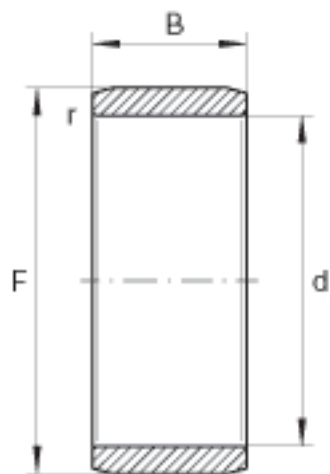

INA IR25X30X26,5参数

尺寸	r_{\min}	0.3	mm	-
重量	m	46	g	质量
尺寸	d	25	mm	-
	F	30	mm	滚道公差 F (m) : 0 / -12
	B	26.5	mm	-

INA IR25X30X26,5图片

参考资料:<http://www.sozhou.com/p/68944959.html>