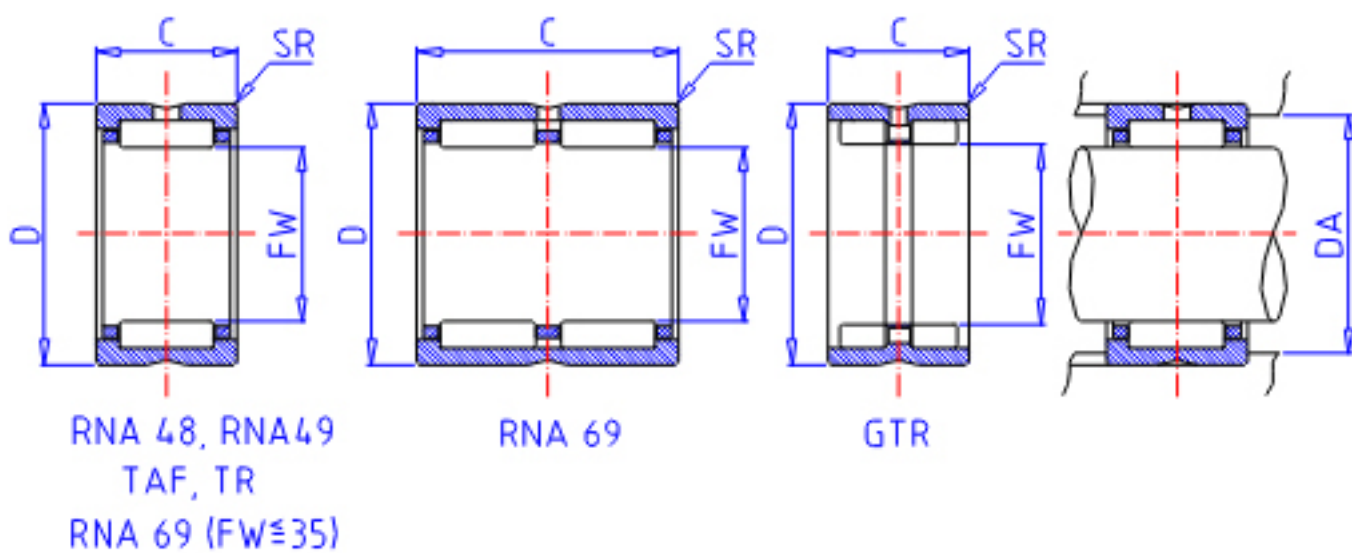

IKO TAF 283720参数

轴径	STDRT	28	mm	轴径
型号	ORDER	TAF 283720		型号
重量	MASS	51.5	g	重量
主要尺寸	FW	28	mm	内径
	D	37	mm	外径
	C	20	mm	宽度
	SR	0.3	mm	(最小)
安装尺寸	DA	35.0	mm	(最大)
基本额定载荷	CR	21700	N	动载荷
	COR	37100	N	静载荷

IKO TAF 283720图片