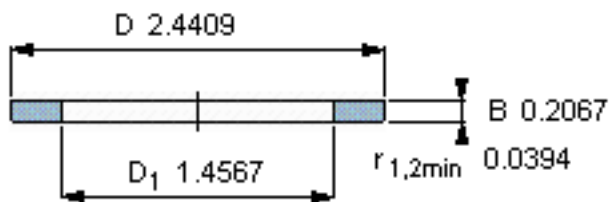

SKF GS 81207参数

尺寸	d	35	mm	-
	D	62	mm	-
	B	5.25	mm	-
	d ₁	-	mm	-
	D ₁	37	mm	-
	r ₁ 、r _{1.2}	1	mm	-
重量	重量	84	g	-
型号	型号	GS 81207	-	-

SKF GS 81207图片

轴承座垫圈

轴承座垫圈

参考资料:<http://www.sozhou.com/p/68d9077f.html>