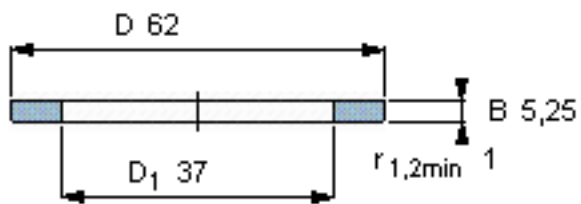

SKF GS 81207参数

尺寸	d	35	mm	-
	D	62	mm	-
	B	5.25	mm	-
	d ₁	-	mm	-
	D ₁	37	mm	-
	r ₁ 、r _{1.2}	1	mm	-
重量	重量	84	g	-
型号	型号	GS 81207	-	-

SKF GS 81207图片

轴承座垫圈

轴承座垫圈

参考资料:<http://www.sozhou.com/p/68d9077f.html>