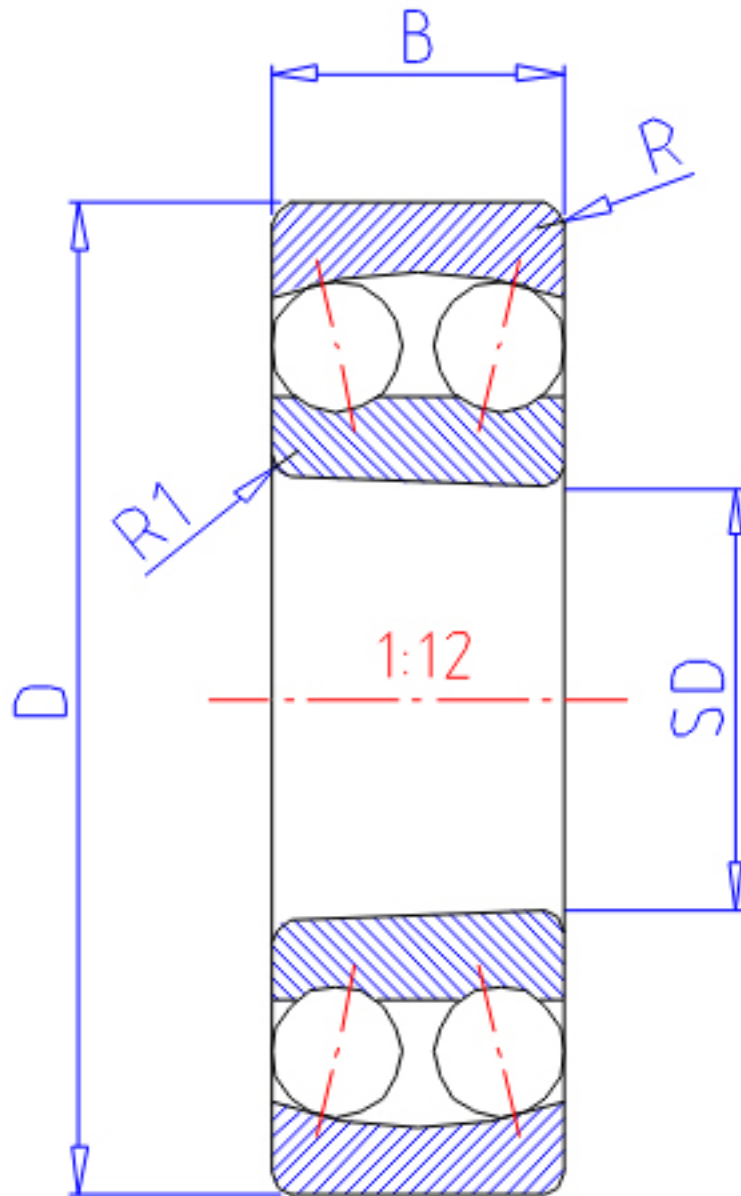

参考资料:<http://www.sozhou.com/p/6909d0ae.html>