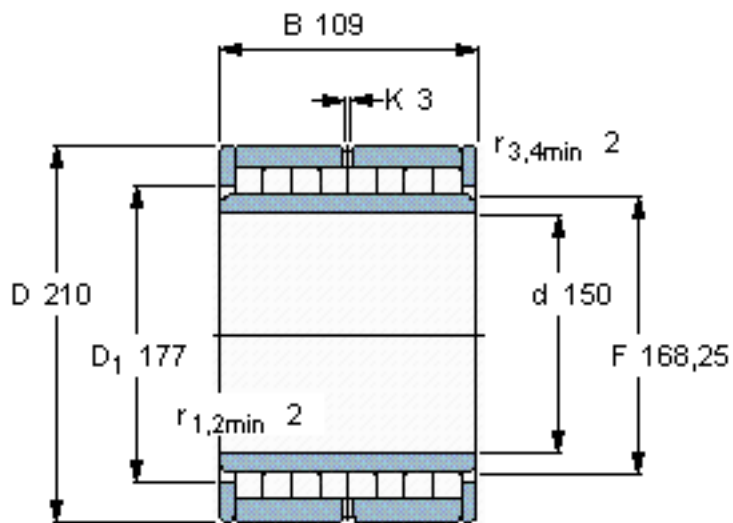

SKF NNU 6930 V参数

主要尺寸	d	150	mm	-
	D	210	mm	-
	B	109	mm	-
基本额定载荷	C	721000	N	动载荷
	C_0	2040000	N	静载荷
疲劳载荷极限	P_u	228000	N	-
额定转速	参考转速	450	r/min	-
	极限转速	530	r/min	-
重量	重量	13000	g	-
型号	型号	NNU 6930 V	-	-

SKF NNU 6930 V图片