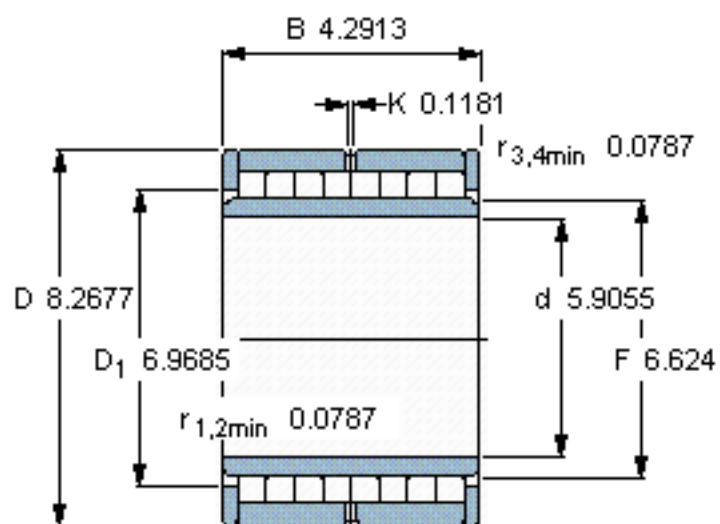

计算系数

k_r 0,63