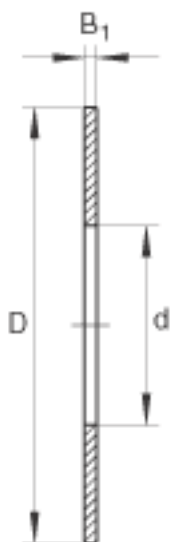

INA AS2035参数

尺寸	d	20	mm	-
	D	35	mm	-
	B ₁	1	mm	-
重量	m	5	g	质量

INA AS2035图片

参考资料:<http://www.sozhou.com/p/692e88ed.html>