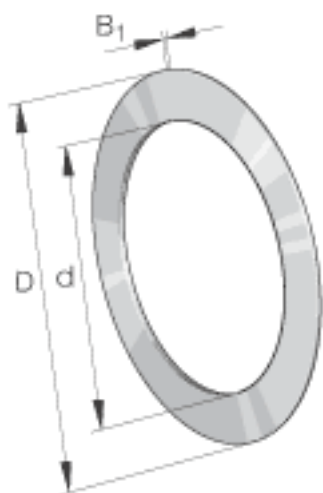

INA AS2035参数

尺寸	d	20	mm	-
	D	35	mm	-
	B ₁	1	mm	-
重量	m	5	g	质量

INA AS2035图片

参考资料:<http://www.sozhou.com/p/692e88ed.html>