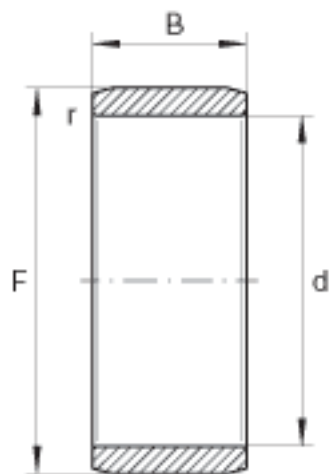

INA IR90X100X36参数

尺寸	F	100	mm	滚道公差 F ( m) : -14 / -27
	B	36	mm	-
	$r_{min}$	1	mm	-
重量	m	406	g	质量
尺寸	d	90	mm	-

INA IR90X100X36图片

参考资料:<http://www.sozhou.com/p/69338131.html>