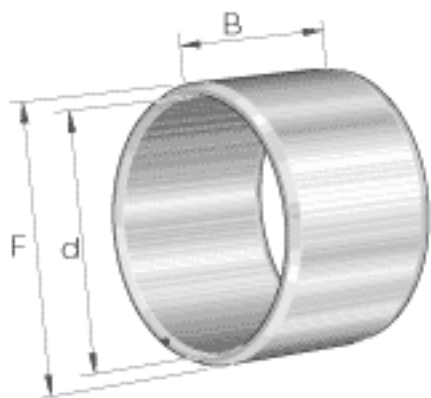

INA IR90X100X36参数

尺寸	F	100	mm	滚道公差 F ( m) : -14 / -27
	B	36	mm	-
	$r_{min}$	1	mm	-
重量	m	406	g	质量
尺寸	d	90	mm	-

INA IR90X100X36图片

参考资料:<http://www.sozhou.com/p/69338131.html>