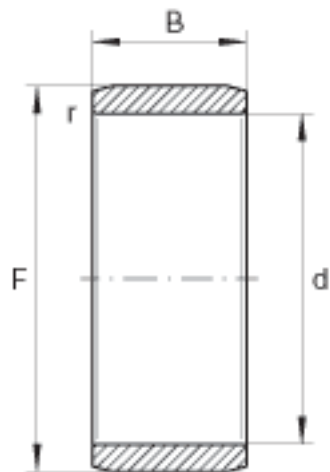

INA IR15X18X16参数

尺寸	d	15	mm	-
	F	18	mm	滚道公差 F (m) : -4 / -18
	B	16	mm	-
	r _{min}	0.3	mm	-
重量	m	9.4	g	质量

INA IR15X18X16图片

参考资料:<http://www.sozhou.com/p/693534c4.html>