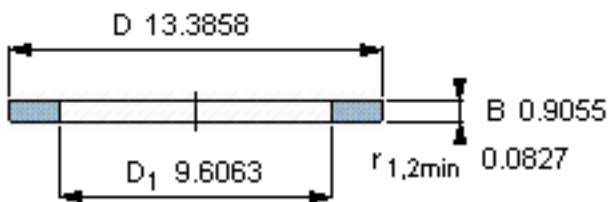

SKF GS 81248参数

尺寸	d	240	mm	-
	D	340	mm	-
	B	23	mm	-
	d ₁	-	mm	-
	D ₁	244	mm	-
	r ₁ 、r _{1.2}	2.1	mm	-
重量	重量	8170	g	-
型号	型号	GS 81248	-	-

SKF GS 81248图片

轴承座垫圈

轴承座垫圈

参考资料:<http://www.sozhou.com/p/6949c0f0.html>