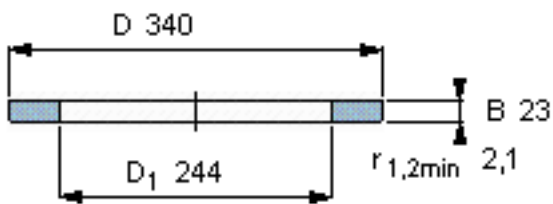

SKF GS 81248参数

尺寸	d	240	mm	-
	D	340	mm	-
	B	23	mm	-
	d ₁	-	mm	-
	D ₁	244	mm	-
	r ₁ 、r _{1.2}	2.1	mm	-
重量	重量	8170	g	-
型号	型号	GS 81248	-	-

SKF GS 81248图片

轴承座垫圈

轴承座垫圈

参考资料:<http://www.sozhou.com/p/6949c0f0.html>