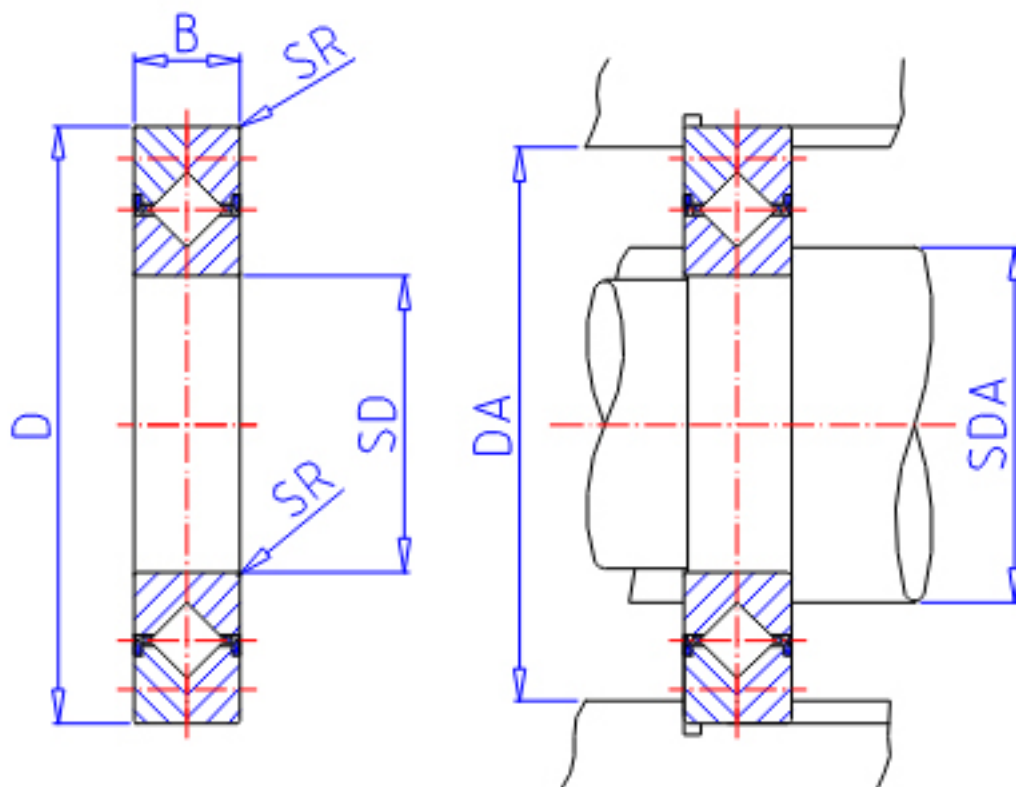

IKO CRBC 11020UU参数

轴径	STDRT	110	mm	轴径
型号	ORDER	CRBC 11020UU		型号
重量	MASS	1560	g	重量
主要尺寸	SD	110	mm	内径
	D	160	mm	外径
	B	20	mm	宽度
	SR	1.0	mm	(最小)
安装尺寸	SDA	118	mm	-
	DA	144	mm	-
基本额定载荷	CR	33500	N	动载荷
	COR	50700	N	静载荷

IKO CRBC 11020UU图片

参考资料:<http://www.sozhou.com/p/69674b25.html>