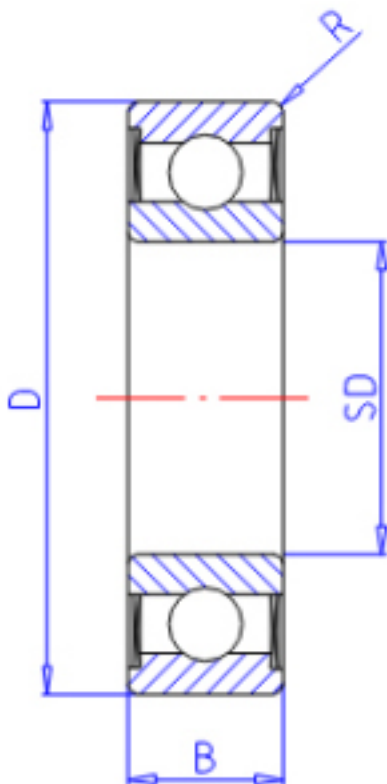

KOYO 63102RD参数

主要尺寸	SD	50	mm	内径
	D	110	mm	外径
	B	27	mm	宽度
	R	2.0	mm	(最小)
型号	ORDER	63102RD		型号
基本额定载荷	C	62000	N	动载荷
	C0	38300	N	静载荷
极限转速	NG	5500	1/min	脂润滑

KOYO 63102RD图片

参考资料:<http://www.sozhou.com/p/6997020a.html>