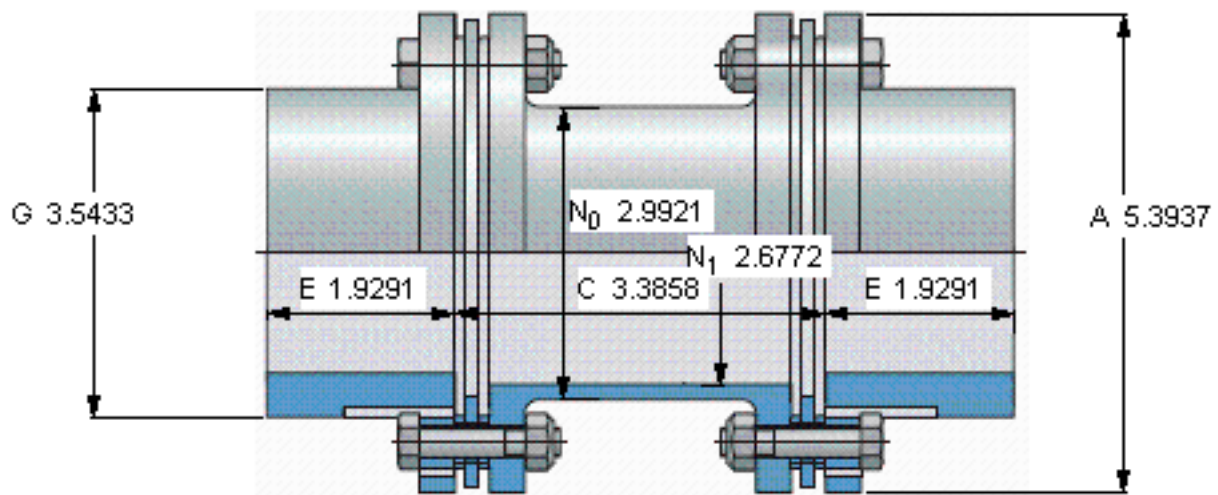

SKF KD21-153参数

轴直径	最小	19	mm	-
	最大	64	mm	-
扭矩	最大	1.54	kNm	-
	最大	14800	r/min	-
重量	重量	8030	g	-
主要尺寸	A	137	mm	-
	B	-	mm	-
	E	49	mm	-
	G	90	mm	-
型号	型号	KD21-153	-	-

SKF KD21-153图片

WR², kgm² 0,020
 轴向性能 [mm] ± 3,6

质量是基于最小的 "C" 尺寸和最大孔
 尺寸 C 是可变距离，请指明其他距离是否有作要求

参考资料: <http://www.sozhou.com/p/69db8f2a.html>

WR², kgm² 0,020
 轴向性能 [mm] ± 3,6

质量是基于最小的 "C" 尺寸和最大孔
 尺寸 C 是可变距离，请指明其他距离是否有作要求