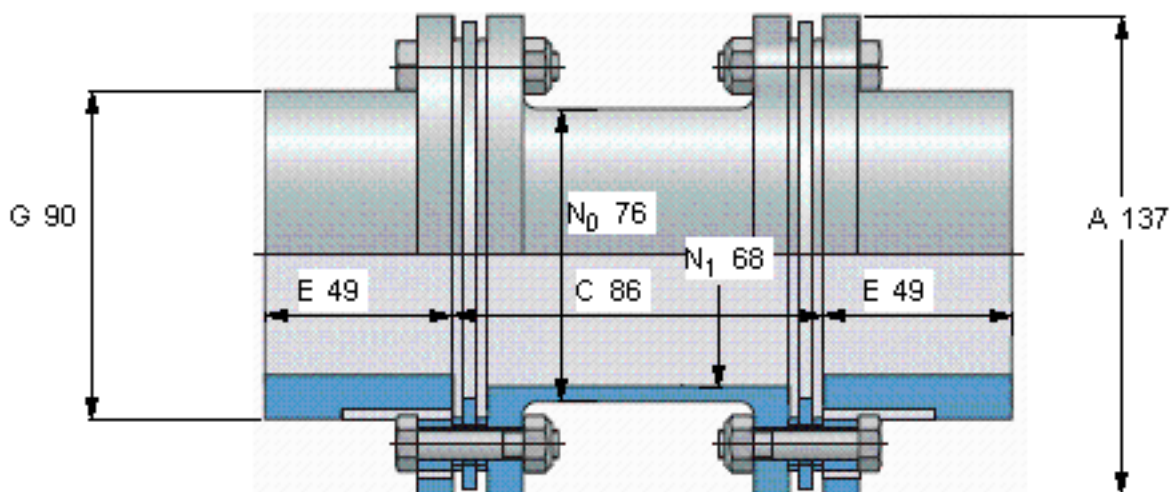

SKF KD21-153参数

轴直径	最小	19	mm	-
	最大	64	mm	-
扭矩	最大	1.54	kNm	-
	最大	14800	r/min	-
重量	重量	8030	g	-
主要尺寸	A	137	mm	-
	B	-	mm	-
	E	49	mm	-
	G	90	mm	-
型号	型号	KD21-153	-	-

SKF KD21-153图片

WR², kgm² 0,020
 轴向性能 [mm] ± 3,6

质量是基于最小的 "C" 尺寸和最大孔
 尺寸 C 是可变距离，请指明其他距离是否有作要求

参考资料: <http://www.sozhou.com/p/69db8f2a.html>

WR², kgm² 0,020
 轴向性能 [mm] ± 3,6

质量是基于最小的 "C" 尺寸和最大孔
 尺寸 C 是可变距离，请指明其他距离是否有作要求