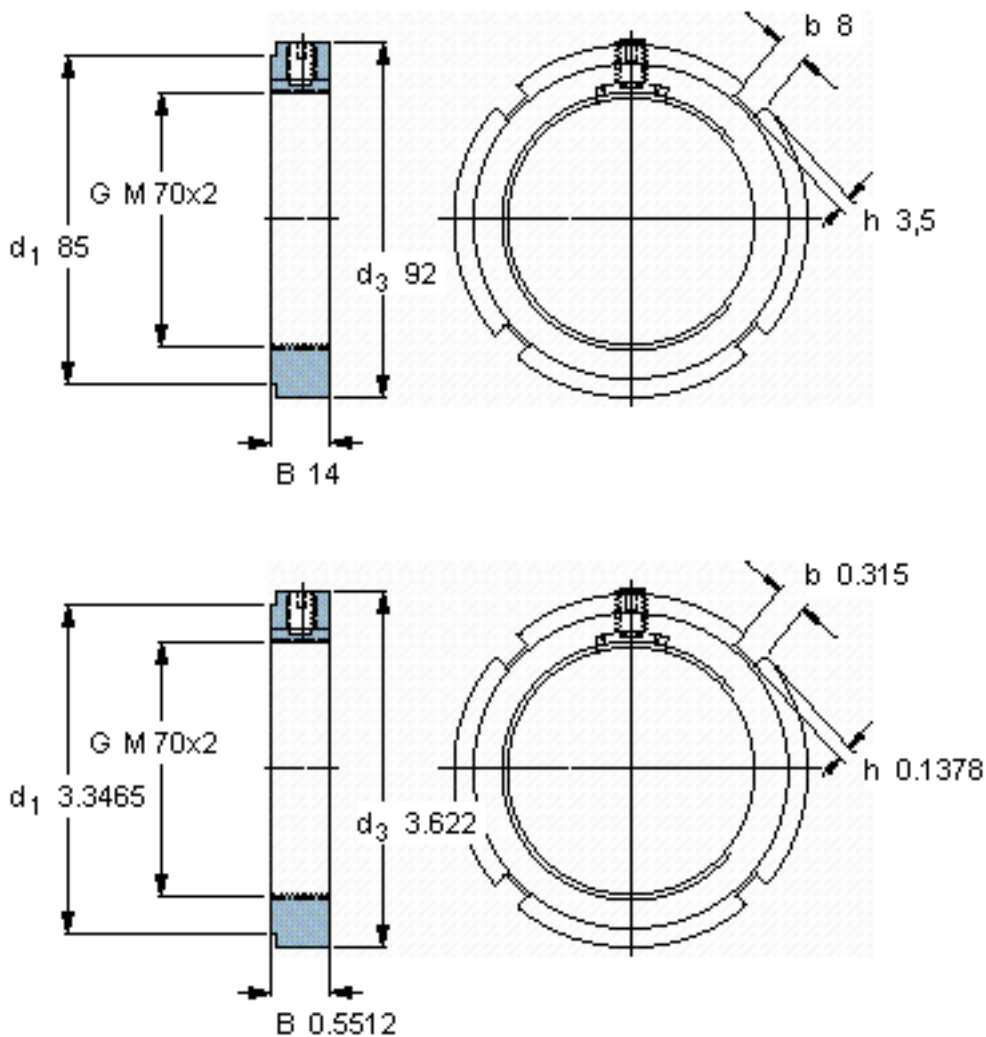

SKF KMK 14参数

螺纹尺寸	螺纹尺寸	70	mm	-
尺寸	d_3	92	mm	-
	B	14	mm	-
	G	M 70x2	-	-
轴向承载能力	静态	118000	N	-
重量	重量	280	g	-
型号	锁定螺母	KMK 14	-	-
	适当的扳手	HN 14	-	-
平头螺钉	尺寸	M 8	-	-
	建议的锁紧扭矩	18	Nm	-

SKF KMK 14图片

参考资料:<http://www.sozhou.com/p/6a0fdb3d.html>