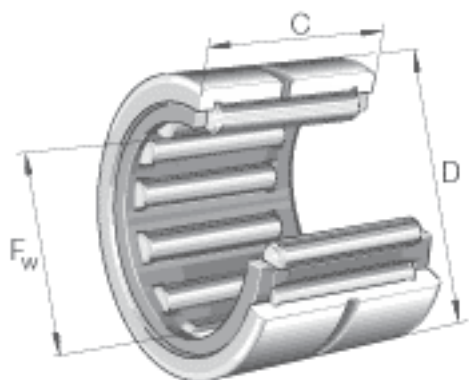

INA NCS2012参数

尺寸	F_w	31.75	mm	-
	D	44.45	mm	-
	C	19.05	mm	-
重量	m	82	g	质量
基本额定载荷	C_r	28000	N	基本额定动载荷, 径向
	C_{0r}	39000	N	基本额定静载荷, 径向
参考转速	$n_G \text{ } \ddot{o}l$	0	r/min	-

INA NCS2012图片

参考资料:<http://www.sozhou.com/p/6a2dc4bd.html>