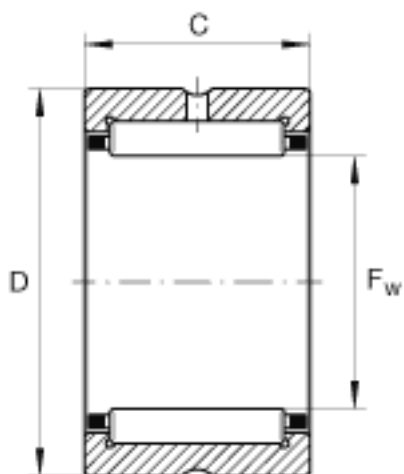

INA NCS2012参数

尺寸	F_w	31.75	mm	-
	D	44.45	mm	-
	C	19.05	mm	-
重量	m	82	g	质量
基本额定载荷	C_r	28000	N	基本额定动载荷, 径向
	C_{0r}	39000	N	基本额定静载荷, 径向
参考转速	$n_G \text{ } \ddot{o}l$	0	r/min	-

INA NCS2012图片

参考资料:<http://www.sozhou.com/p/6a2dc4bd.html>