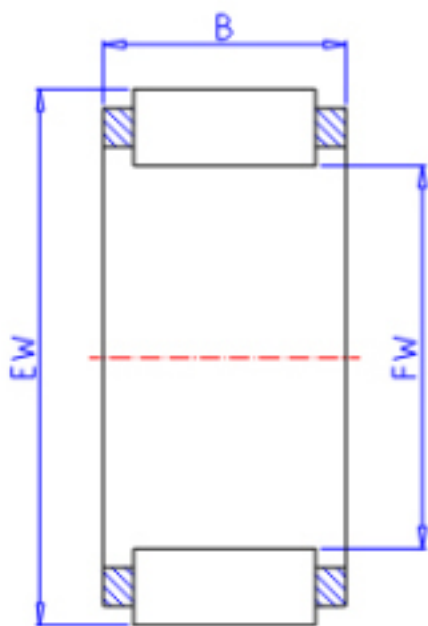

### KOYO R90/20参数

主要尺寸	FW	90.00	mm	内径
	EW	97.00	mm	外径
	B	20.0	mm	宽度
型号	ORDER	R90/20		型号
基本额定载荷	C	44000	N	动载荷
	C0	107000	N	静载荷
极限转速	NO	5300	1/min	油润滑

### KOYO R90/20图片

参考资料:<http://www.sozhou.com/p/6a4f89c5.html>