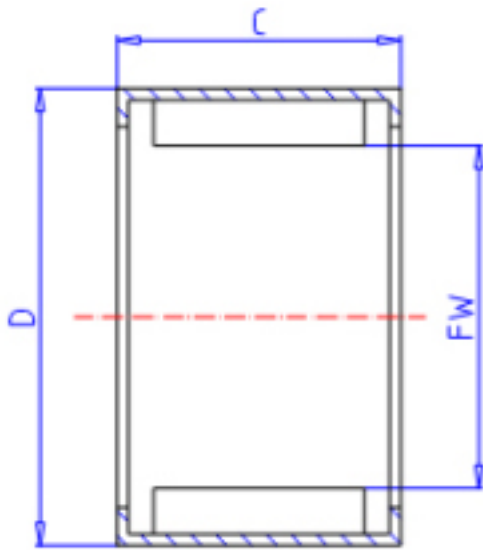

KOYO BTM5025参数

主要尺寸	FW	50.0	mm	内径
	C	25	mm	宽度
	D	62	mm	外径
型号	ORDER	BTM5025		型号
基本额定载荷	CR	43900	N	动载荷
	C0	77800	N	静载荷
极限转速	NO	7300	1/min	油润滑

KOYO BTM5025图片

参考资料:<http://www.sozhou.com/p/6a4fc3e8.html>