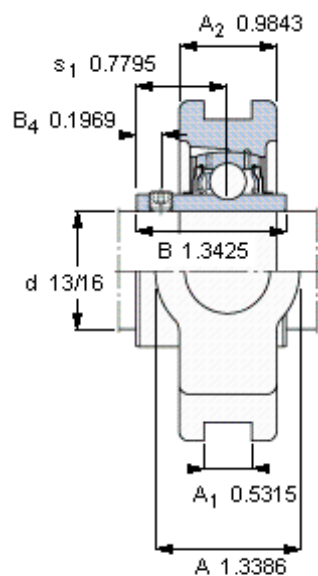

SKF TU 13/16 TF参数

主要尺寸	d	20.637	mm	-
	A	34	mm	-
	H	91	mm	-
	H ₁	76	mm	-
	L	100	mm	-
基本额定载荷	C	14000	N	动载荷
	C ₀	7800	N	静载荷
极限转速	带h6轴公差	7000	r/min	-
重量	重量	810	g	-
型号	轴承单元	TU 13/16 TF	-	-
	轴承座	TU 505 U	-	-
	轴承	YAR 205-013-2F	-	-

SKF TU 13/16 TF图片

参考资料: <http://www.sozhou.com/p/6a65a45e.html>

平头螺钉
 适宜的止动环 [Nm]
 六角键销尺寸 [mm]
 端盖

1/4-28x1
 4
 3,175
 -