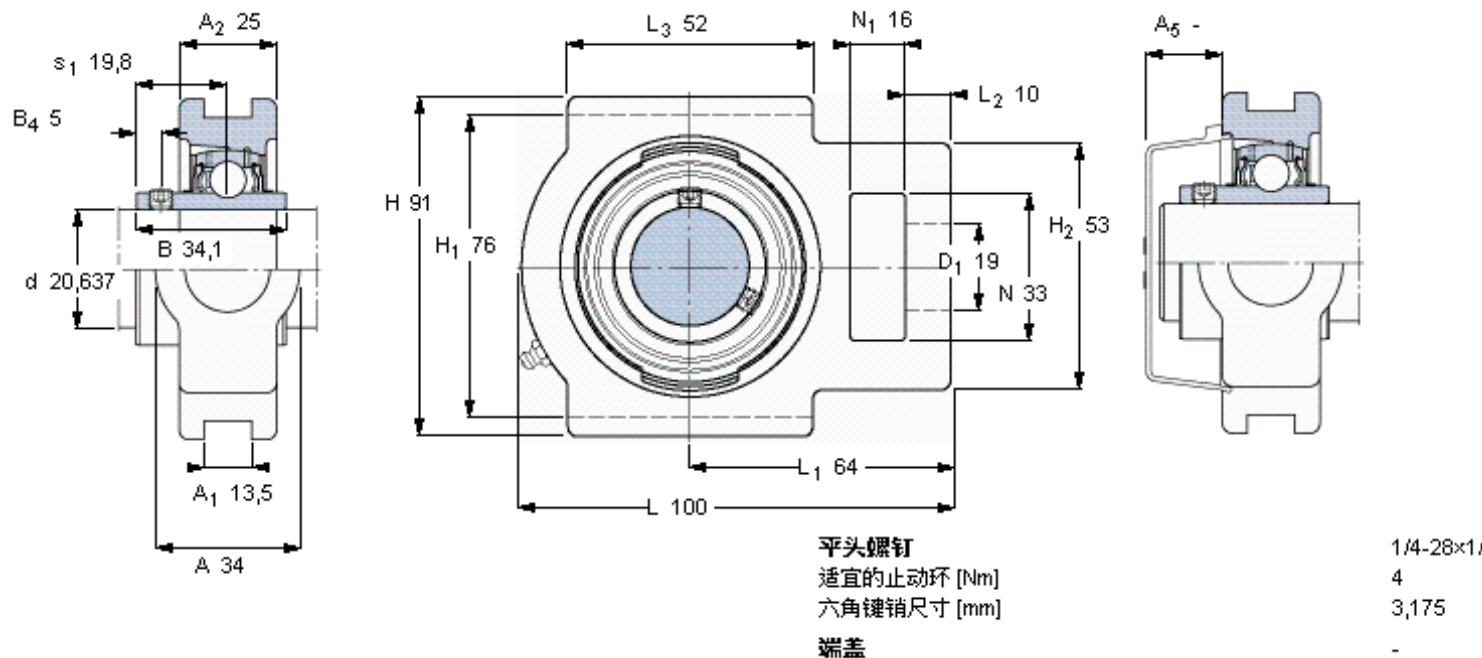

SKF TU 13/16 TF参数

主要尺寸	d	20.637	mm	-
	A	34	mm	-
	H	91	mm	-
	H ₁	76	mm	-
	L	100	mm	-
基本额定载荷	C	14000	N	动载荷
	C ₀	7800	N	静载荷
极限转速	带h6轴公差	7000	r/min	-
重量	重量	810	g	-
型号	轴承单元	TU 13/16 TF	-	-
	轴承座	TU 505 U	-	-
	轴承	YAR 205-013-2F	-	-

SKF TU 13/16 TF图片

参考资料: <http://www.sozhou.com/p/6a65a45e.html>

平头螺钉
 适宜的止动环 [Nm]
 六角键销尺寸 [mm]
 端盖

1/4-28x1
 4
 3,175
 -