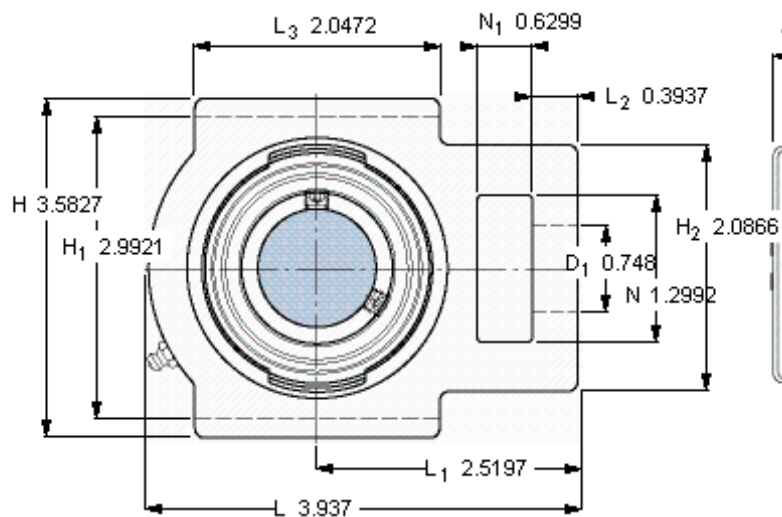

SKF TU 13/16 TF参数

主要尺寸	d	20.637	mm	-
	A	34	mm	-
	H	91	mm	-
	H ₁	76	mm	-
	L	100	mm	-
基本额定载荷	C	14000	N	动载荷
	C ₀	7800	N	静载荷
极限转速	带h6轴公差	7000	r/min	-
重量	重量	810	g	-
型号	轴承单元	TU 13/16 TF	-	-
	轴承座	TU 505 U	-	-
	轴承	YAR 205-013-2F	-	-

SKF TU 13/16 TF图片

参考资料: <http://www.sozhou.com/p/6a65a45e.html>

平头螺钉
 适宜的止动环 [Nm]
 六角键销尺寸 [mm]
 端盖

1/4-28x1
 4
 3,175
 -