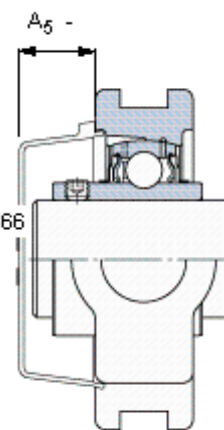

SKF TU 13/16 TF参数

主要尺寸	d	20.637	mm	-
	A	34	mm	-
	H	91	mm	-
	H ₁	76	mm	-
	L	100	mm	-
基本额定载荷	C	14000	N	动载荷
	C ₀	7800	N	静载荷
极限转速	带h6轴公差	7000	r/min	-
重量	重量	810	g	-
型号	轴承单元	TU 13/16 TF	-	-
	轴承座	TU 505 U	-	-
	轴承	YAR 205-013-2F	-	-

SKF TU 13/16 TF图片

参考资料: <http://www.sozhou.com/p/6a65a45e.html>

平头螺钉
 适宜的止动环 [Nm]
 六角键销尺寸 [mm]
 端盖

1/4-28x1
 4
 3,175
 -