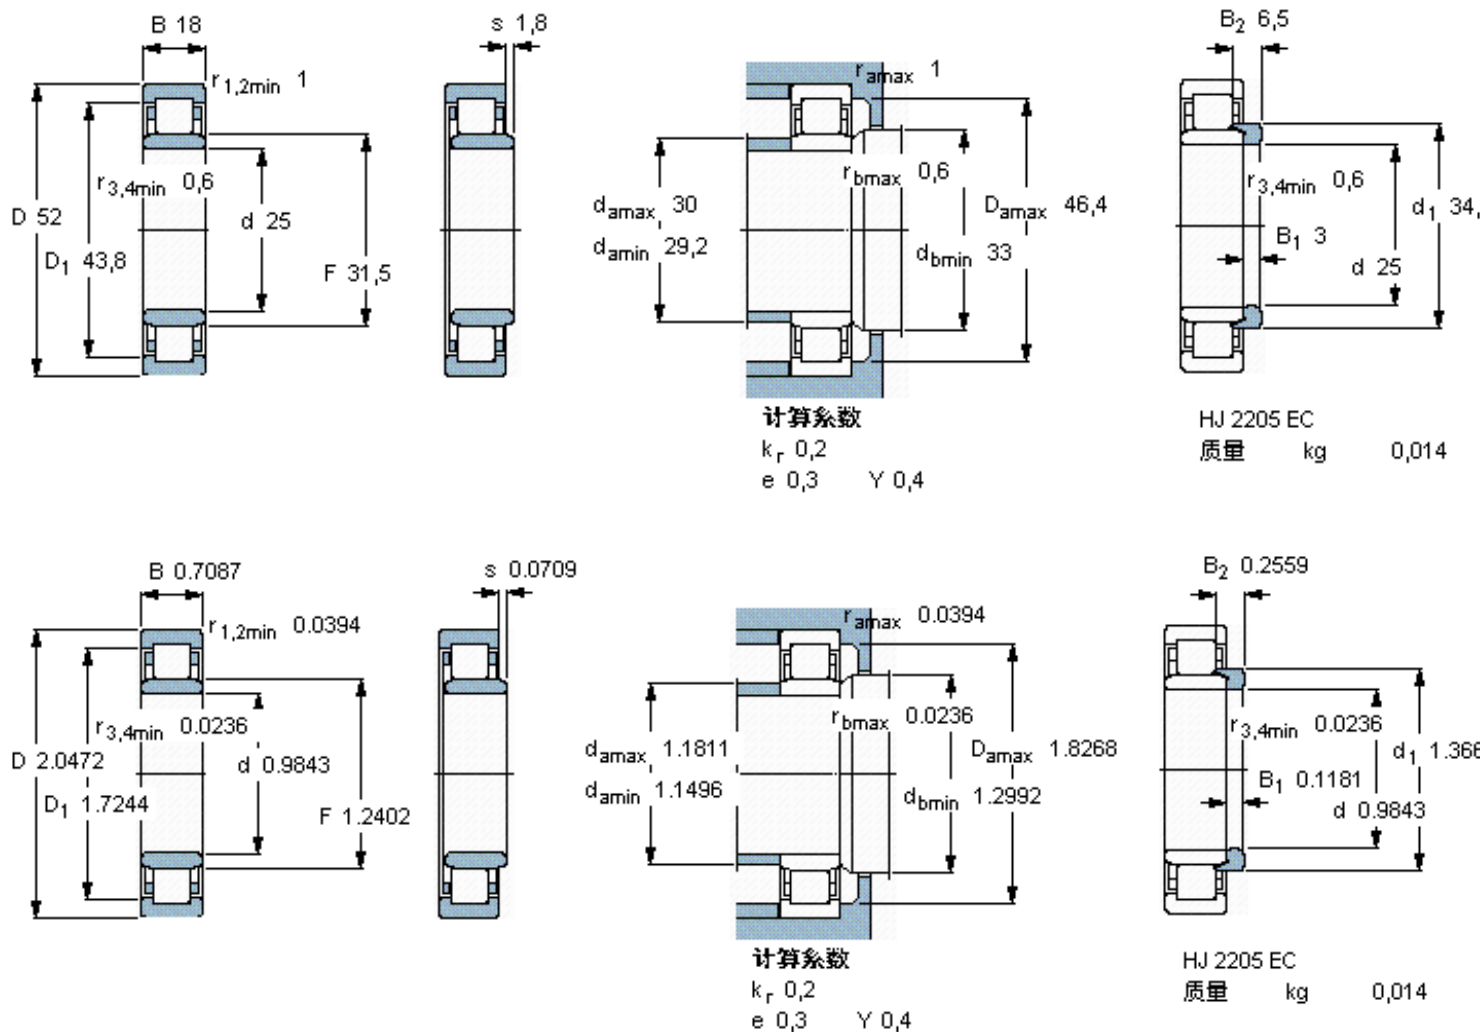

SKF NU 2205 ECML参数

主要尺寸	d	25	mm	-
	D	52	mm	-
	B	18	mm	-
基本额定载荷	C	34100	N	动载荷
	C_0	34000	N	静载荷
疲劳载荷极限	P_u	4250	N	-
额定转速	参考转速	14000	r/min	-
	极限转速	26000	r/min	-
重量	重量	170	g	-
型号	* SKF 探索者轴承	NU 2205 ECML	-	-
角圈	型号	HJ 2205 EC	-	-

SKF NU 2205 ECML图片

参考资料:<http://www.sozhou.com/p/6a799f89.html>