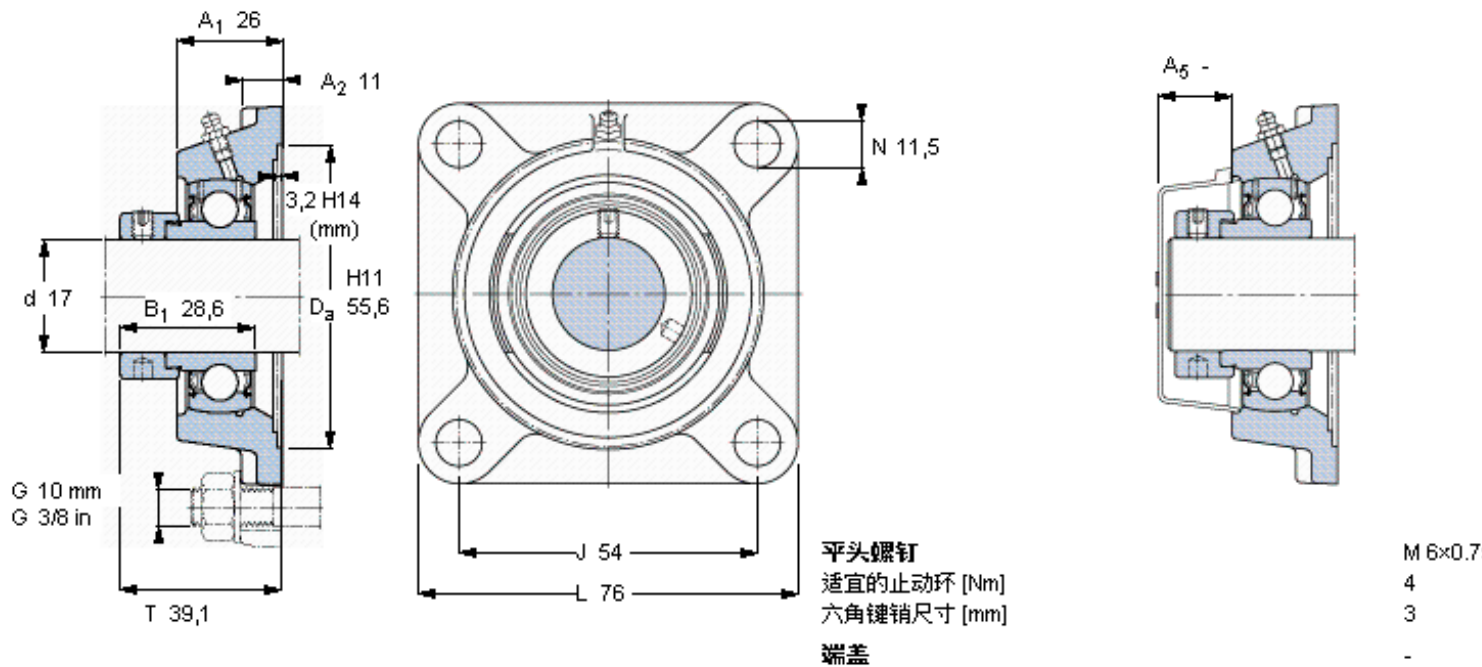

SKF FY 17 FM参数

主要尺寸	d	17	mm	-
	A ₁	26	mm	-
	J	54	mm	-
	L	76	mm	-
	T	39.1	mm	-
基本额定载荷	C	9560	N	动载荷
	C ₀	4750	N	静载荷
极限转速	带h6轴公差	9500	r/min	-
重量	重量	480	g	-
型号	轴承单元	FY 17 FM	-	-
	轴承座	FY 503 M	-	-
	轴承	YET 203	-	-

SKF FY 17 FM图片

参考资料:<http://www.sozhou.com/p/6a8e3960.html>

平头螺钉
 适宜的止动环 [Nm]
 六角键销尺寸 [mm]
 端盖

M 6x0.7
 4
 3
 -