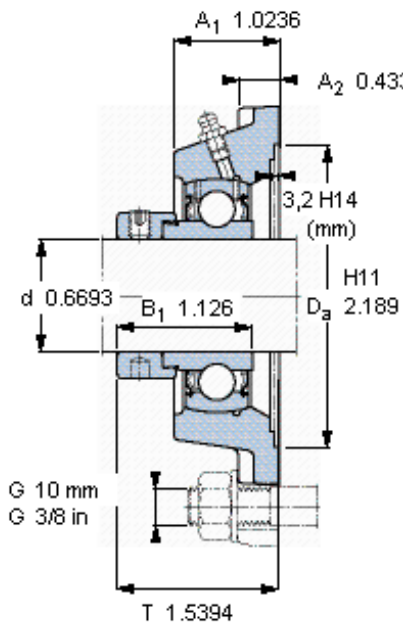

SKF FY 17 FM参数

主要尺寸	d	17	mm	-
	A ₁	26	mm	-
	J	54	mm	-
	L	76	mm	-
	T	39.1	mm	-
基本额定载荷	C	9560	N	动载荷
	C ₀	4750	N	静载荷
极限转速	带h6轴公差	9500	r/min	-
重量	重量	480	g	-
型号	轴承单元	FY 17 FM	-	-
	轴承座	FY 503 M	-	-
	轴承	YET 203	-	-

SKF FY 17 FM图片

参考资料:<http://www.sozhou.com/p/6a8e3960.html>

平头螺钉
 适宜的止动环 [Nm]
 六角键销尺寸 [mm]
 端盖

M 6x0.7
 4
 3
 -