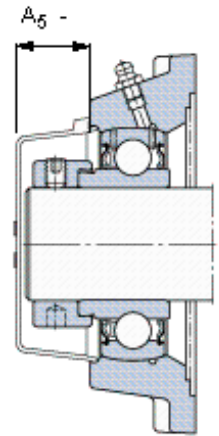

SKF FY 17 FM参数

主要尺寸	d	17	mm	-
	A ₁	26	mm	-
	J	54	mm	-
	L	76	mm	-
	T	39.1	mm	-
基本额定载荷	C	9560	N	动载荷
	C ₀	4750	N	静载荷
极限转速	带h6轴公差	9500	r/min	-
重量	重量	480	g	-
型号	轴承单元	FY 17 FM	-	-
	轴承座	FY 503 M	-	-
	轴承	YET 203	-	-

SKF FY 17 FM图片

参考资料:<http://www.sozhou.com/p/6a8e3960.html>

平头螺钉
 适宜的止动环 [Nm]
 六角键销尺寸 [mm]
 端盖

M 6x0.7
 4
 3
 -