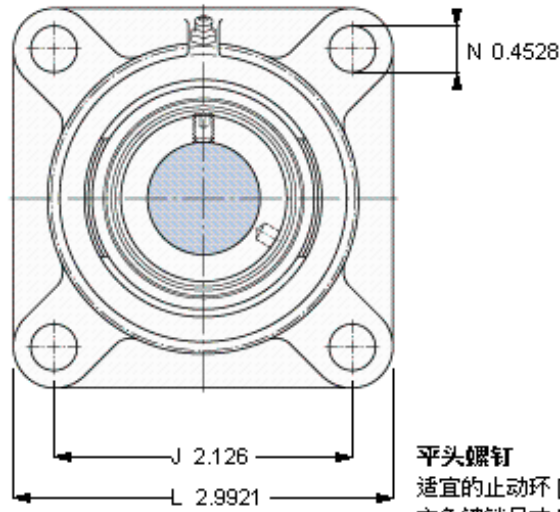

SKF FY 17 FM参数

主要尺寸	d	17	mm	-
	A ₁	26	mm	-
	J	54	mm	-
	L	76	mm	-
	T	39.1	mm	-
基本额定载荷	C	9560	N	动载荷
	C ₀	4750	N	静载荷
极限转速	带h6轴公差	9500	r/min	-
重量	重量	480	g	-
型号	轴承单元	FY 17 FM	-	-
	轴承座	FY 503 M	-	-
	轴承	YET 203	-	-

SKF FY 17 FM图片

参考资料:<http://www.sozhou.com/p/6a8e3960.html>

平头螺钉
 适宜的止动环 [Nm]
 六角键销尺寸 [mm]
 端盖

M 6x0.7
 4
 3
 -