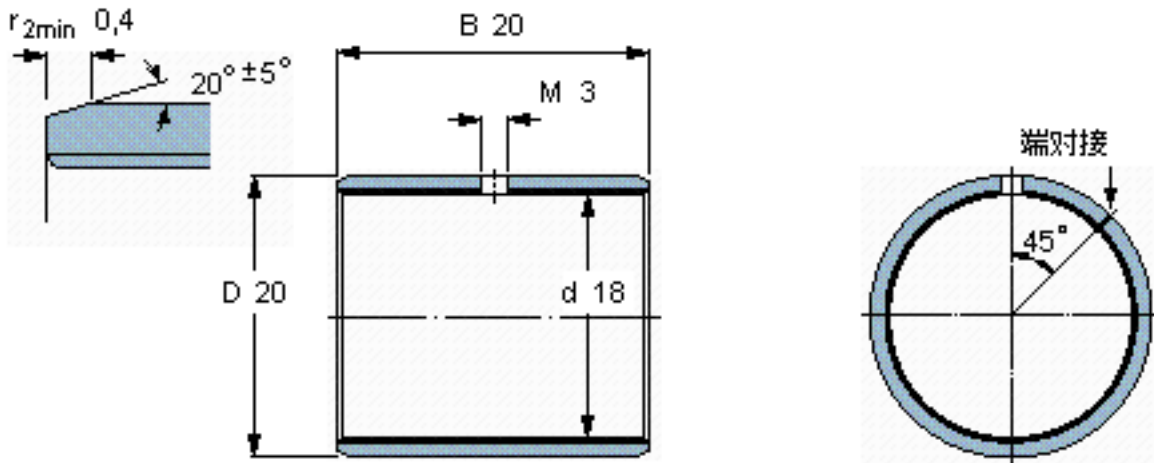

SKF PCM 182020 M参数

主要尺寸	d	18	mm	-
	D	20	mm	-
	B	20	mm	-
基本额定载荷	C	43000	N	动载荷
	C_0	90000	N	静载荷
重量	重量	7	g	-
型号	型号	PCM 182020 M	-	-

SKF PCM 182020 M图片

特定负荷系数
材料常数

K 120
 K_M 1900

参考资料:<http://www.sozhou.com/p/6a9957cb.html>

特定负荷系数
材料常数

K 120
 K_M 1900