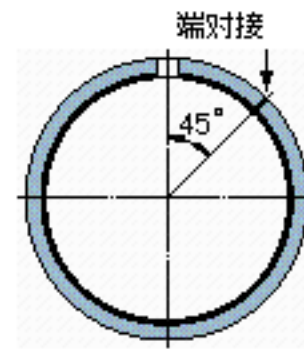

SKF PCM 182020 M参数

主要尺寸	d	18	mm	-
	D	20	mm	-
	B	20	mm	-
基本额定载荷	C	43000	N	动载荷
	C_0	90000	N	静载荷
重量	重量	7	g	-
型号	型号	PCM 182020 M	-	-

SKF PCM 182020 M图片

特定负荷系数
材料常数

K 120
 K_M 1900

参考资料:<http://www.sozhou.com/p/6a9957cb.html>