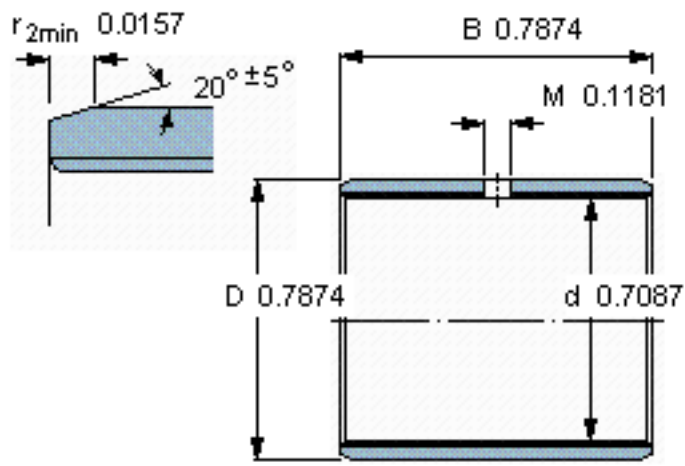

SKF PCM 182020 M参数

主要尺寸	d	18	mm	-
	D	20	mm	-
	B	20	mm	-
基本额定载荷	C	43000	N	动载荷
	C_0	90000	N	静载荷
重量	重量	7	g	-
型号	型号	PCM 182020 M	-	-

SKF PCM 182020 M图片

特定负荷系数
材料常数

K 120
 K_M 1900

参考资料:<http://www.sozhou.com/p/6a9957cb.html>

特定负荷系数
材料常数

K 120
 K_M 1900