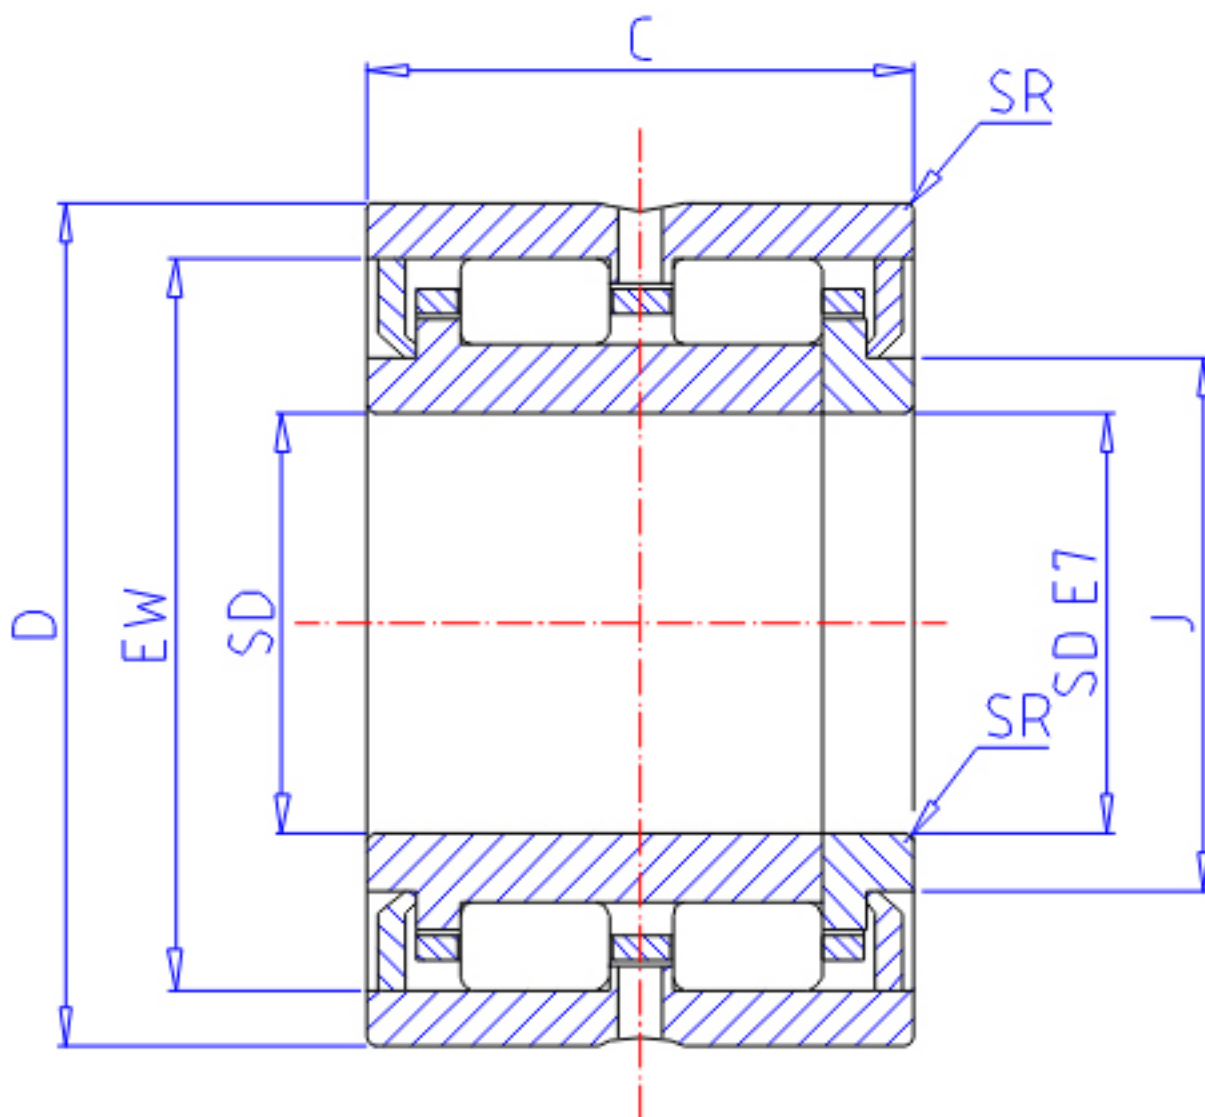

IKO NAU 4908UU参数

轴径	STDRT	40	mm	轴径
型号	ORDER	NAU 4908UU		型号
重量	MASS	220.0	g	重量
主要尺寸	SD	40	mm	内径
	D	62	mm	外径
	C	22	mm	宽度
	SR	0.6	mm	(最小)
	J	46.0	mm	-
	EW	56.0	mm	内径
	基本额定载荷	CR	23400	N
COR		29400	N	静载荷

IKO NAU 4908UU图片