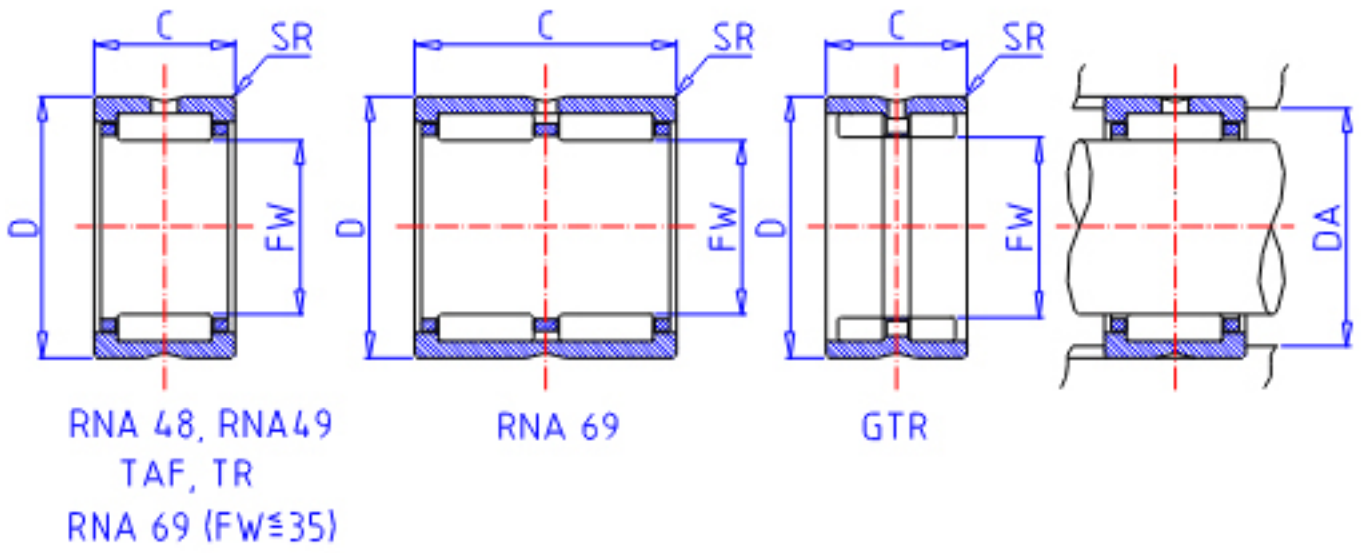

IKO TAF 304020参数

轴径	STDRT	30	mm	轴径
型号	ORDER	TAF 304020		型号
重量	MASS	64.5	g	重量
主要尺寸	FW	30	mm	内径
	D	40	mm	外径
	C	20	mm	宽度
	SR	0.3	mm	(最小)
安装尺寸	DA	38.0	mm	(最大)
基本额定载荷	CR	25100	N	动载荷
	COR	40100	N	静载荷

IKO TAF 304020图片