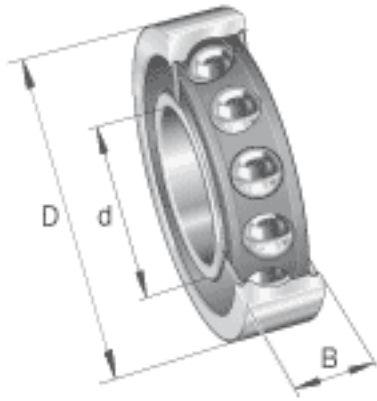

### FAG 7005-B-2RS-TVP参数

尺寸	d	25	mm	-
	D	47	mm	-
	B	12	mm	-
	a	21	mm	-
	D <sub>1</sub>	39.7	mm	-
	D <sub>2</sub>	40.5	mm	-
	D <sub>3</sub>	44.8	mm	-
	D <sub>a max</sub>	43.8	mm	-
	D <sub>b max</sub>	45	mm	-
	d <sub>1</sub>	34.1	mm	-
	d <sub>a min</sub>	28.2	mm	-
	r <sub>1 min</sub>	0.3	mm	-
	r <sub>a max</sub>	0.6	mm	-
	r <sub>a1 max</sub>	0.3	mm	-
	r <sub>min</sub>	0.6	mm	-
	重量	m	71	g
基本额定载荷	C <sub>r</sub>	16000	N	基本额定动载荷, 径向
	C <sub>0r</sub>	9900	N	基本额定静载荷, 径向
极限转速	n <sub>G</sub>	8000	r/min	极限转速
参考转速	n <sub>B</sub>	0	r/min	参考速度
疲劳极限载荷	C <sub>ur</sub>	670	N	疲劳极限载荷, 径向

### FAG 7005-B-2RS-TVP图片

参考资料: <http://www.sozhou.com/p/6b74003e.html>