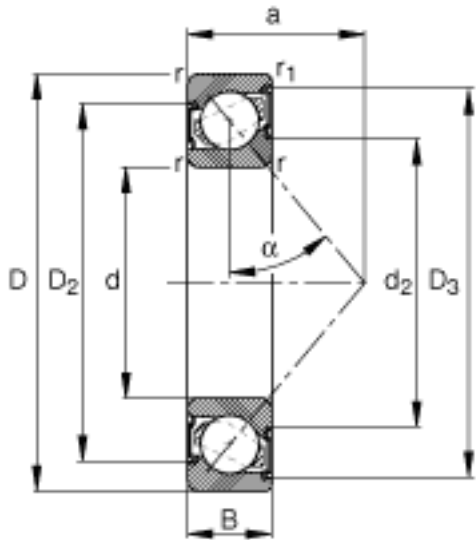

### FAG 7005-B-2RS-TVP参数

尺寸	d	25	mm	-
	D	47	mm	-
	B	12	mm	-
	a	21	mm	-
	D <sub>1</sub>	39.7	mm	-
	D <sub>2</sub>	40.5	mm	-
	D <sub>3</sub>	44.8	mm	-
	D <sub>a max</sub>	43.8	mm	-
	D <sub>b max</sub>	45	mm	-
	d <sub>1</sub>	34.1	mm	-
	d <sub>a min</sub>	28.2	mm	-
	r <sub>1 min</sub>	0.3	mm	-
	r <sub>a max</sub>	0.6	mm	-
	r <sub>a1 max</sub>	0.3	mm	-
	r <sub>min</sub>	0.6	mm	-
	重量	m	71	g
基本额定载荷	C <sub>r</sub>	16000	N	基本额定动载荷, 径向
	C <sub>0r</sub>	9900	N	基本额定静载荷, 径向
极限转速	n <sub>G</sub>	8000	r/min	极限转速
参考转速	n <sub>B</sub>	0	r/min	参考速度
疲劳极限载荷	C <sub>ur</sub>	670	N	疲劳极限载荷, 径向

### FAG 7005-B-2RS-TVP图片

参考资料: <http://www.sozhou.com/p/6b74003e.html>