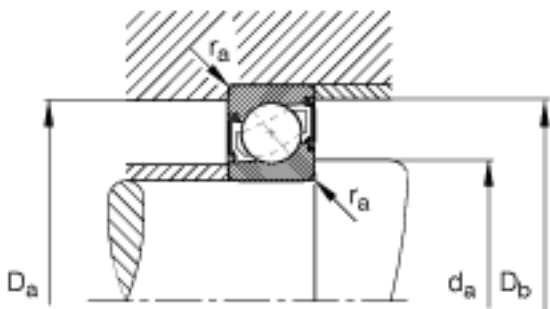

### FAG 7005-B-2RS-TVP参数

尺寸	d	25	mm	-
	D	47	mm	-
	B	12	mm	-
	a	21	mm	-
	D <sub>1</sub>	39.7	mm	-
	D <sub>2</sub>	40.5	mm	-
	D <sub>3</sub>	44.8	mm	-
	D <sub>a max</sub>	43.8	mm	-
	D <sub>b max</sub>	45	mm	-
	d <sub>1</sub>	34.1	mm	-
	d <sub>a min</sub>	28.2	mm	-
	r <sub>1 min</sub>	0.3	mm	-
	r <sub>a max</sub>	0.6	mm	-
	r <sub>a1 max</sub>	0.3	mm	-
	r <sub>min</sub>	0.6	mm	-
	重量	m	71	g
基本额定载荷	C <sub>r</sub>	16000	N	基本额定动载荷, 径向
	C <sub>0r</sub>	9900	N	基本额定静载荷, 径向
极限转速	n <sub>G</sub>	8000	r/min	极限转速
参考转速	n <sub>B</sub>	0	r/min	参考速度
疲劳极限载荷	C <sub>ur</sub>	670	N	疲劳极限载荷, 径向

### FAG 7005-B-2RS-TVP图片

参考资料: <http://www.sozhou.com/p/6b74003e.html>