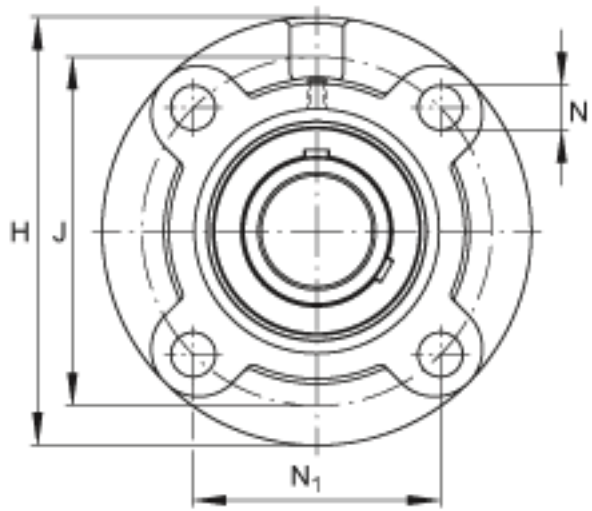

参考资料:<http://www.so Zhou.com/p/6b7dd916.html>