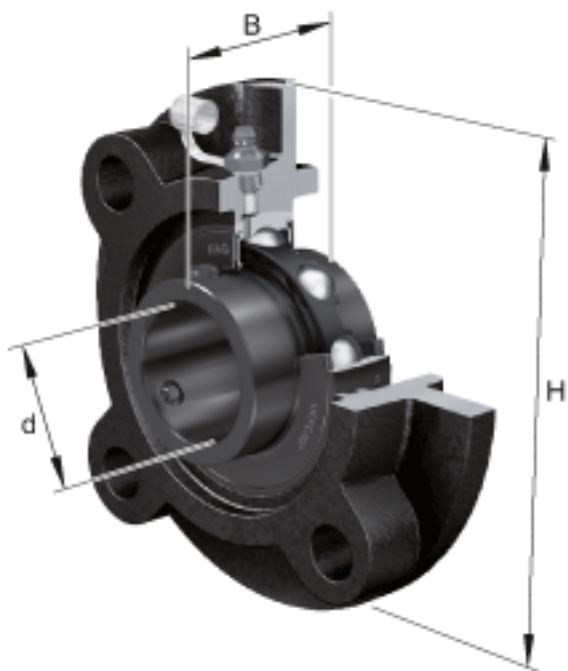

FAG UCFC212-39参数

尺寸	d	61.9125	mm	-	
	H	195	mm	-	
	B	65.1	mm	-	
	A	36	mm	-	
	A ₁	15	mm	-	
	A ₂	17	mm	-	
	J	160	mm	-	
	N	19	mm	-	
	N ₁	113.1	mm	-	
	T ₁	12	mm	-	
	U	56.7	mm	-	
	Z	135	mm	公差:h8	
	重量	m	4770	g	重量
	说明		FC212		型号, 轴承座
		UC212-39		型号, 外球面球轴承	

FAG UCFC212-39图片

参考资料:<http://www.so Zhou.com/p/6b7dd916.html>