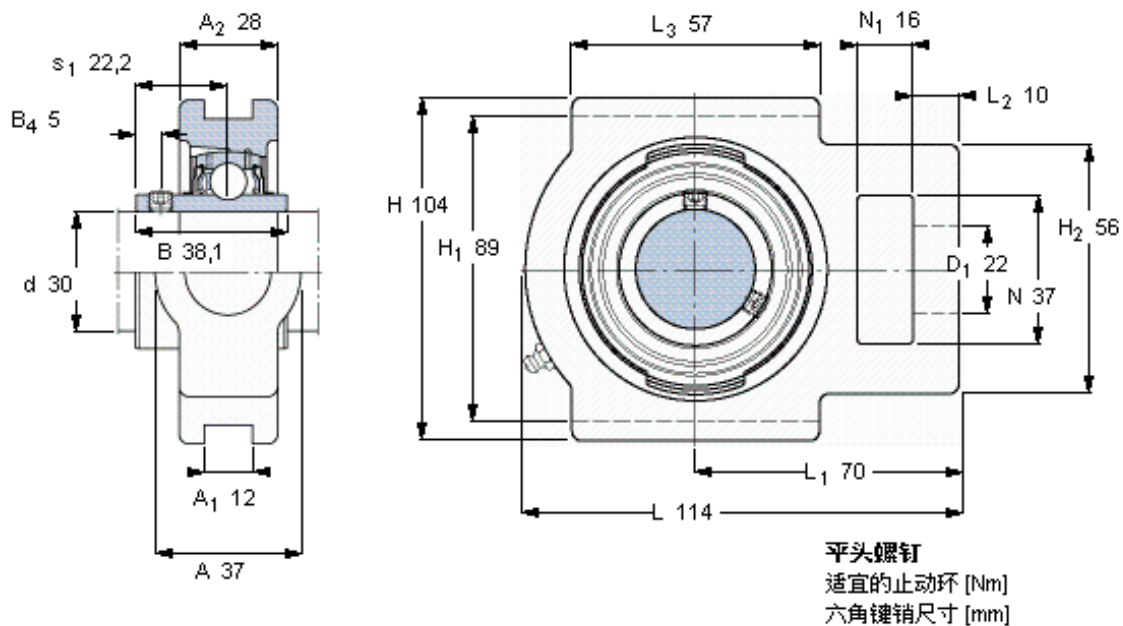

SKF TUJ 30 TF参数

主要尺寸	d	30	mm	-
	A	37	mm	-
	H	104	mm	-
	H ₁	89	mm	-
	L	114	mm	-
基本额定载荷	C	19500	N	动载荷
	C ₀	11200	N	静载荷
极限转速	带h6轴公差	6300	r/min	-
重量	重量	1250	g	-
型号	轴承单元	TUJ 30 TF	-	-
	轴承座	TUJ 506	-	-
	轴承	YAR 206-2F	-	-

SKF TUJ 30 TF图片

M 6×0.7
4
3

参考资料: <http://www.sozhou.com/p/6b872b69.html>

平头螺钉
适宜的止动环 [Nm]
六角键销尺寸 [mm]

M 6×0.7
4
3