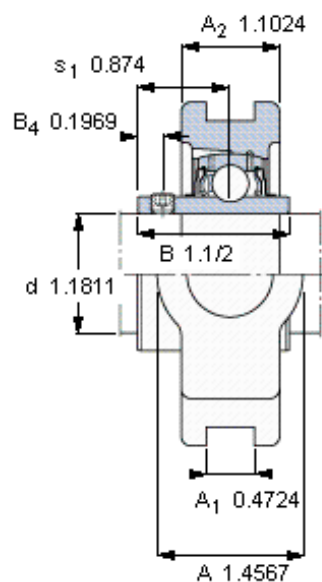

SKF TUJ 30 TF参数

主要尺寸	d	30	mm	-
	A	37	mm	-
	H	104	mm	-
	H ₁	89	mm	-
	L	114	mm	-
基本额定载荷	C	19500	N	动载荷
	C ₀	11200	N	静载荷
极限转速	带h6轴公差	6300	r/min	-
重量	重量	1250	g	-
型号	轴承单元	TUJ 30 TF	-	-
	轴承座	TUJ 506	-	-
	轴承	YAR 206-2F	-	-

SKF TUJ 30 TF图片

M 6×0.7
4
3

参考资料: <http://www.sozhou.com/p/6b872b69.html>

平头螺钉
适宜的止动环 [Nm]
六角键销尺寸 [mm]

M 6×0.7
4
3