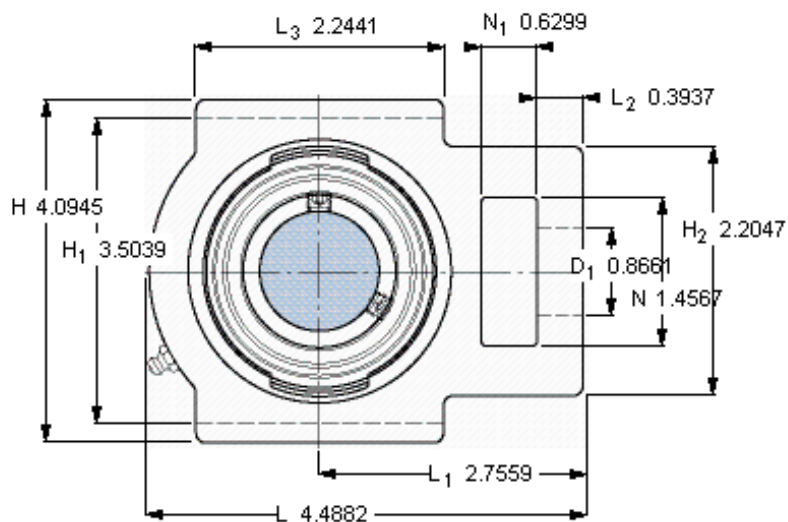

SKF TUJ 30 TF参数

主要尺寸	d	30	mm	-
	A	37	mm	-
	H	104	mm	-
	H ₁	89	mm	-
	L	114	mm	-
基本额定载荷	C	19500	N	动载荷
	C ₀	11200	N	静载荷
极限转速	带h6轴公差	6300	r/min	-
重量	重量	1250	g	-
型号	轴承单元	TUJ 30 TF	-	-
	轴承座	TUJ 506	-	-
	轴承	YAR 206-2F	-	-

SKF TUJ 30 TF图片

M 6×0.7
4
3

参考资料: <http://www.sozhou.com/p/6b872b69.html>

平头螺钉
适宜的止动环 [Nm]
六角键销尺寸 [mm]

M 6×0.7
4
3