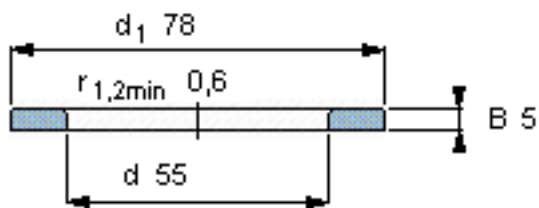

SKF WS 81111参数

尺寸	d	55	mm	-
	D	-	mm	-
	B	5	mm	-
	d ₁	78	mm	-
	D ₁	-	mm	-
	r ₁ 、r _{1.2}	0.6	mm	-
重量	重量	94	g	-
型号	型号	WS 81111	-	-

SKF WS 81111图片

轴垫圈

轴垫圈

参考资料:<http://www.sozhou.com/p/6b9c94a0.html>