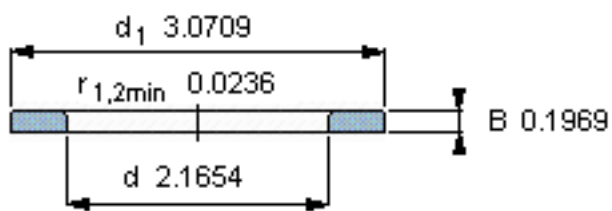

SKF WS 81111参数

尺寸	d	55	mm	-
	D	-	mm	-
	B	5	mm	-
	d ₁	78	mm	-
	D ₁	-	mm	-
	r ₁ 、r _{1.2}	0.6	mm	-
重量	重量	94	g	-
型号	型号	WS 81111	-	-

SKF WS 81111图片

轴垫圈

轴垫圈

参考资料:<http://www.sozhou.com/p/6b9c94a0.html>