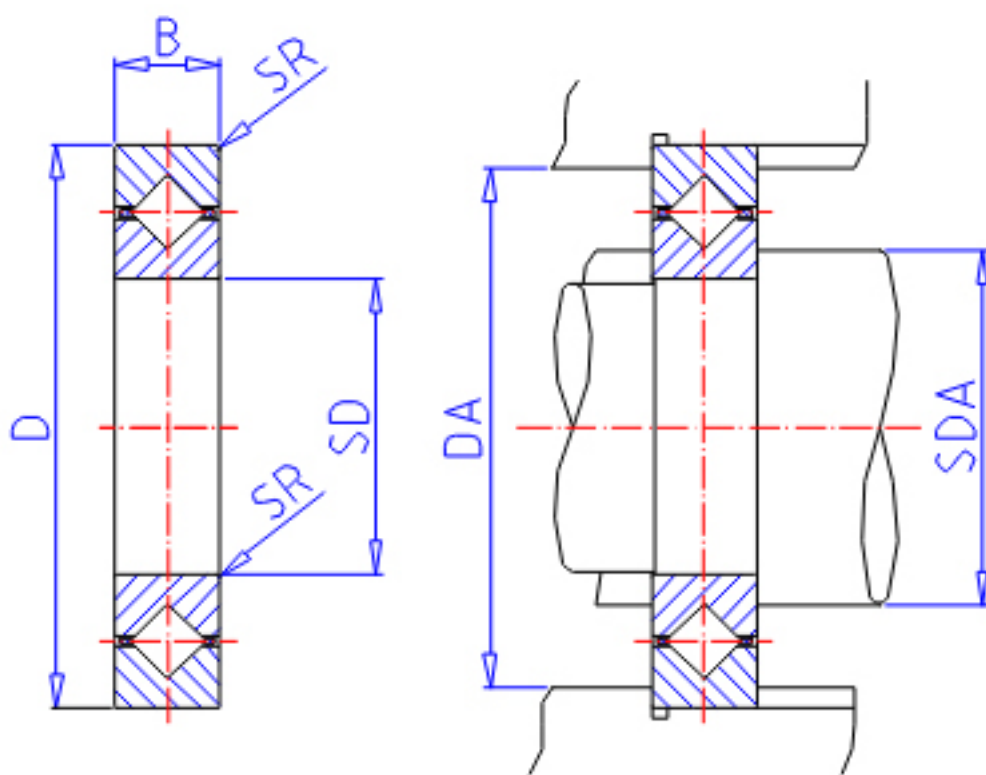

参考资料:<http://www.sozhou.com/p/6ba56a92.html>