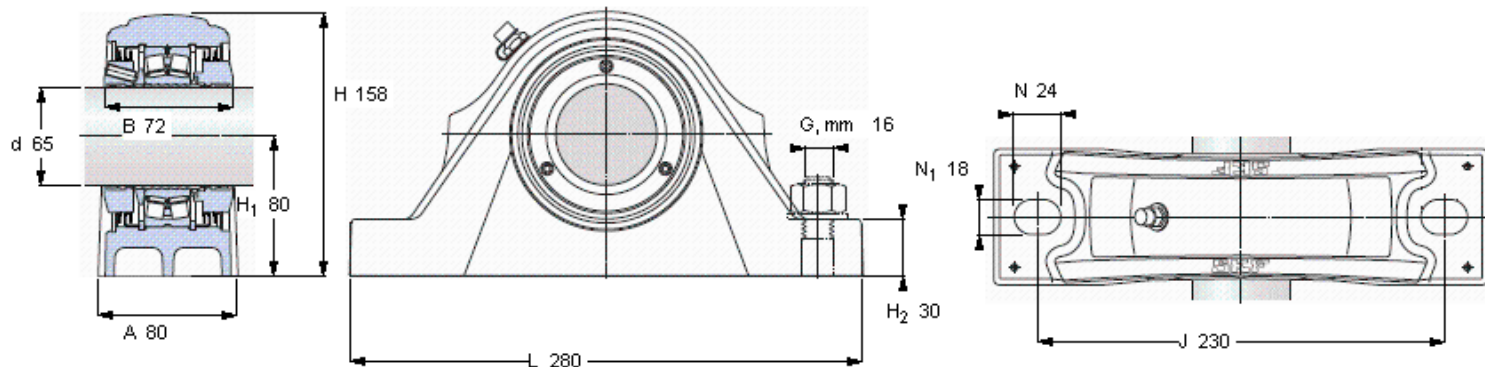

SKF SYNT 65 FTS参数

主要尺寸	d	65	mm	-
	A	80	mm	-
	H	158	mm	-
	H ₁	80	mm	-
	L	280	mm	-
基本额定载荷	C	193000	N	动载荷
	C ₀	216000	N	静载荷
疲劳载荷极限	P _u	24000	N	-
极限转速	极限转速	3800	r/min	-
重量	重量	8700	g	-
型号	型号	SYNT 65 FTS	-	-
基本轴承型号	基本轴承型号	22213 E	-	-

SKF SYNT 65 FTS图片

重新润滑脂量 [克]

7

端盖
ECY 213

重新润滑脂量 [克]

7

端盖
ECY 213