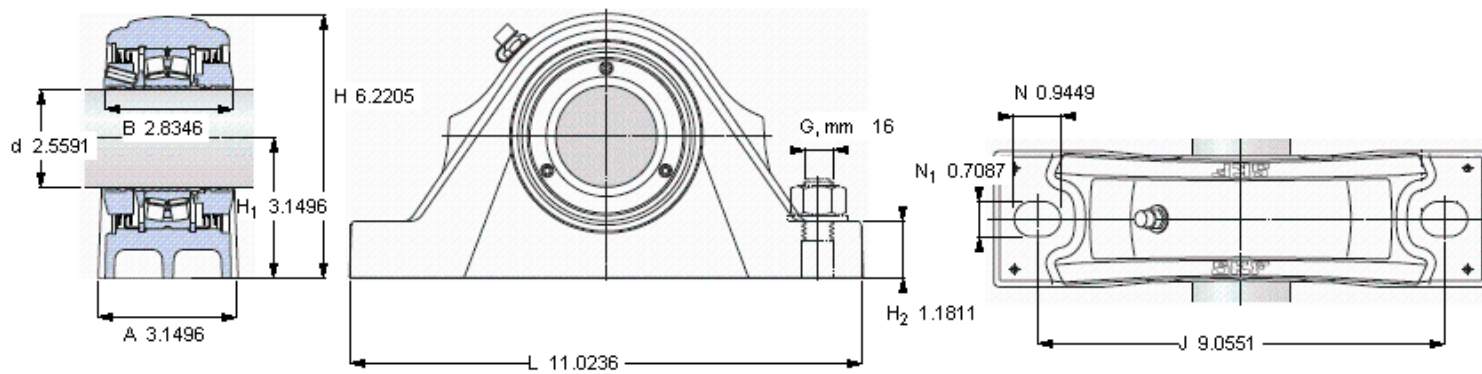

重新润滑脂量 [克]

7

端盖
ECY 213