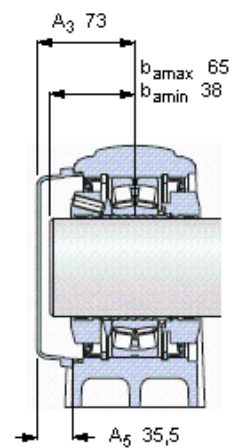

SKF SYNT 65 FTS参数

主要尺寸	d	65	mm	-
	A	80	mm	-
	H	158	mm	-
	H ₁	80	mm	-
	L	280	mm	-
基本额定载荷	C	193000	N	动载荷
	C ₀	216000	N	静载荷
疲劳载荷极限	P _u	24000	N	-
极限转速	极限转速	3800	r/min	-
重量	重量	8700	g	-
型号	型号	SYNT 65 FTS	-	-
基本轴承型号	基本轴承型号	22213 E	-	-

SKF SYNT 65 FTS图片

重新润滑脂量 [克]

7

端盖
ECY 213

重新润滑脂量 [克]

7

端盖
ECY 213