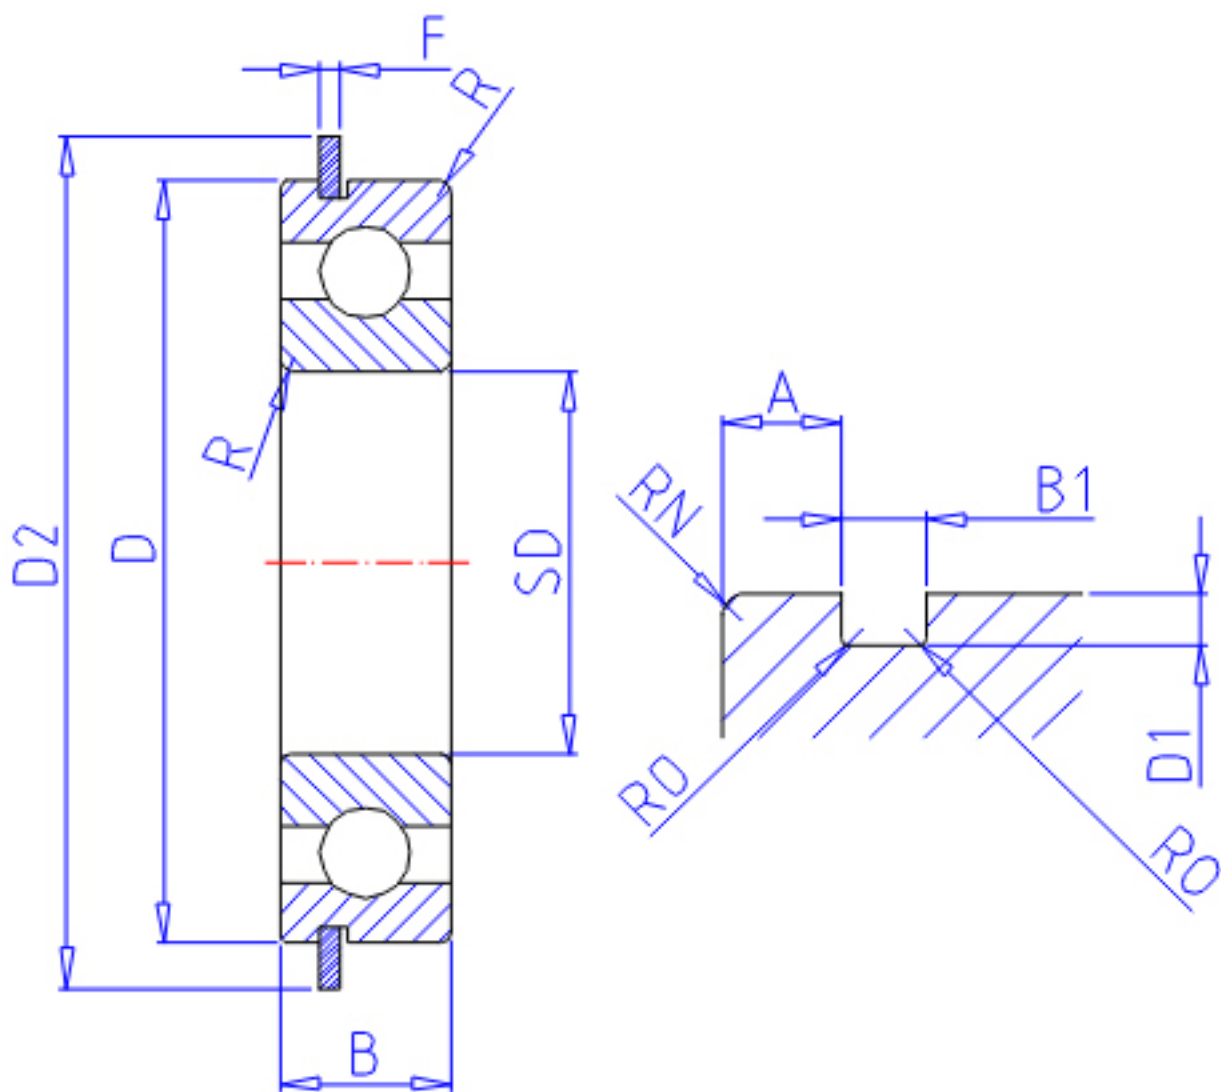

## NTN 6908NR参数

主要尺寸	SD	40	mm	-
	D	62	mm	外径
	B	12	mm	宽度
	R	0.6	mm	-
型号	ORDER	6908NR		型号
基本额定载荷	CR	12200	N	动载荷
	COR	8900	N	静载荷
	CRF	1240	kgf	动载荷
	CORF	910	kgf	静载荷
极限转速	LSG	11000	r/min	脂润滑
	LSO	13000	r/min	油润滑
重量	MASS	110	g	重量

## NTN 6908NR图片

参考资料:<http://www.sozhou.com/p/6bc89a93.html>