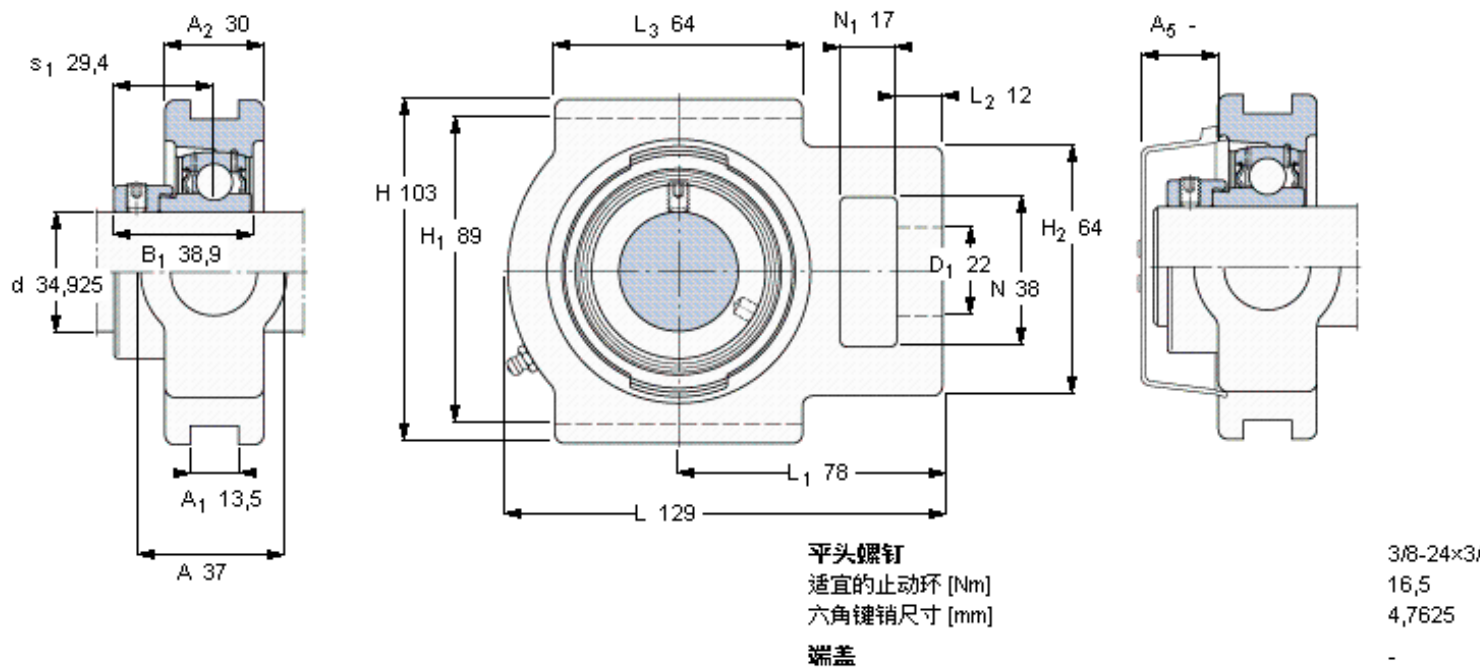

SKF TU 1.3/8 FM参数

主要尺寸	d	34.925	mm	-
	A	37	mm	-
	H	103	mm	-
	H ₁	89	mm	-
	L	129	mm	-
基本额定载荷	C	25500	N	动载荷
	C ₀	15300	N	静载荷
极限转速	带h6轴公差	5300	r/min	-
重量	重量	1530	g	-
型号	轴承单元	TU 1.3/8 FM	-	-
	轴承座	TU 507 U	-	-
	轴承	YET 207-106	-	-

SKF TU 1.3/8 FM图片

参考资料: <http://www.sozhou.com/p/6bcd57d0.html>

平头螺钉
 适宜的止动环 [Nm]
 六角键销尺寸 [mm]
 端盖

3/8-24x3/4
 16,5
 4,7625
 -