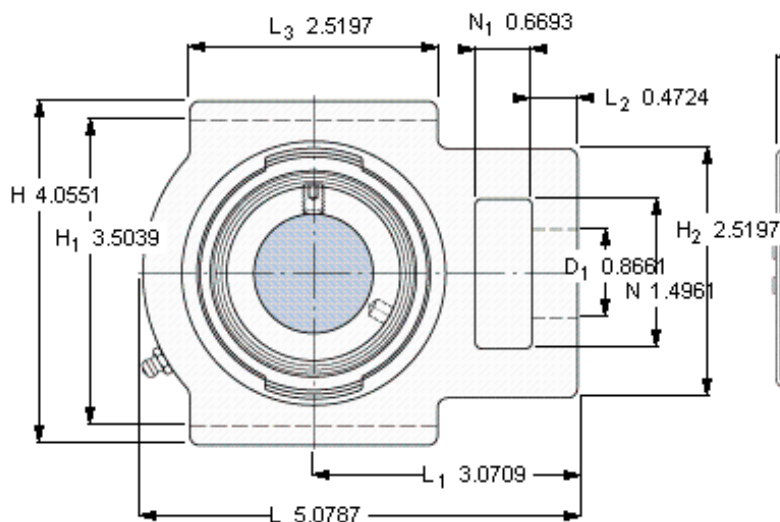

SKF TU 1.3/8 FM参数

主要尺寸	d	34.925	mm	-
	A	37	mm	-
	H	103	mm	-
	H ₁	89	mm	-
	L	129	mm	-
基本额定载荷	C	25500	N	动载荷
	C ₀	15300	N	静载荷
极限转速	带h6轴公差	5300	r/min	-
重量	重量	1530	g	-
型号	轴承单元	TU 1.3/8 FM	-	-
	轴承座	TU 507 U	-	-
	轴承	YET 207-106	-	-

SKF TU 1.3/8 FM图片

参考资料: <http://www.sozhou.com/p/6bcd57d0.html>

平头螺钉
 适宜的止动环 [Nm]
 六角键销尺寸 [mm]
 端盖

3/8-24x3/4
 16,5
 4,7625
 -