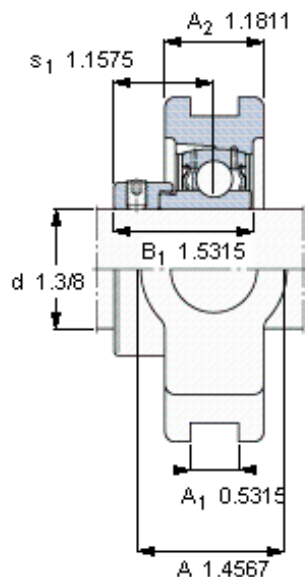

SKF TU 1.3/8 FM参数

主要尺寸	d	34.925	mm	-
	A	37	mm	-
	H	103	mm	-
	H ₁	89	mm	-
	L	129	mm	-
基本额定载荷	C	25500	N	动载荷
	C ₀	15300	N	静载荷
极限转速	带h6轴公差	5300	r/min	-
重量	重量	1530	g	-
型号	轴承单元	TU 1.3/8 FM	-	-
	轴承座	TU 507 U	-	-
	轴承	YET 207-106	-	-

SKF TU 1.3/8 FM图片

参考资料: <http://www.sozhou.com/p/6bcd57d0.html>

平头螺钉
 适宜的止动环 [Nm]
 六角键销尺寸 [mm]
 端盖

3/8-24x3/4
 16,5
 4,7625
 -