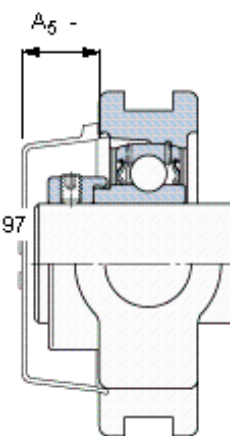

SKF TU 1.3/8 FM参数

主要尺寸	d	34.925	mm	-
	A	37	mm	-
	H	103	mm	-
	H ₁	89	mm	-
	L	129	mm	-
基本额定载荷	C	25500	N	动载荷
	C ₀	15300	N	静载荷
极限转速	带h6轴公差	5300	r/min	-
重量	重量	1530	g	-
型号	轴承单元	TU 1.3/8 FM	-	-
	轴承座	TU 507 U	-	-
	轴承	YET 207-106	-	-

SKF TU 1.3/8 FM图片

参考资料: <http://www.sozhou.com/p/6bcd57d0.html>

平头螺钉
 适宜的止动环 [Nm]
 六角键销尺寸 [mm]
 端盖

3/8-24x3/4
 16,5
 4,7625
 -