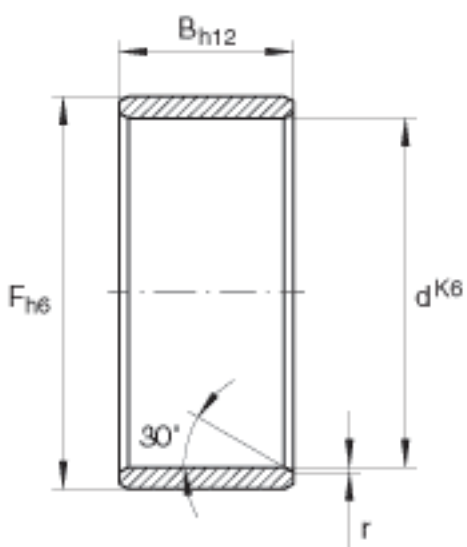

INA LR30X35X20, 5参数

尺寸	d	30	mm	F 和 d 来源于最大和最小直径的算术平均值。
	F	35	mm	F 和 d 来源于最大和最小直径的算术平均值。
	B	20.5	mm	-
	r _{min}	0.3	mm	-
重量	m	39.7	g	质量

INA LR30X35X20, 5图片

参考资料:<http://www.sozhou.com/p/6c0c40c2.html>