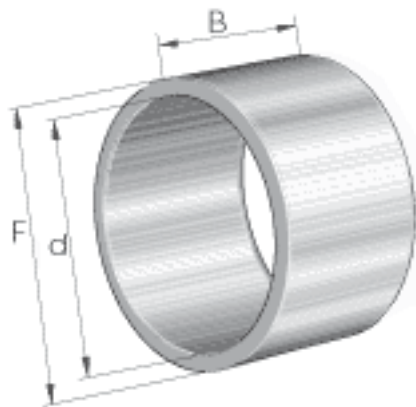

INA LR30X35X20, 5参数

尺寸	d	30	mm	F 和 d 来源于最大和最小直径的算术平均值。
	F	35	mm	F 和 d 来源于最大和最小直径的算术平均值。
	B	20.5	mm	-
	r _{min}	0.3	mm	-
重量	m	39.7	g	质量

INA LR30X35X20, 5图片

参考资料:<http://www.sozhou.com/p/6c0c40c2.html>