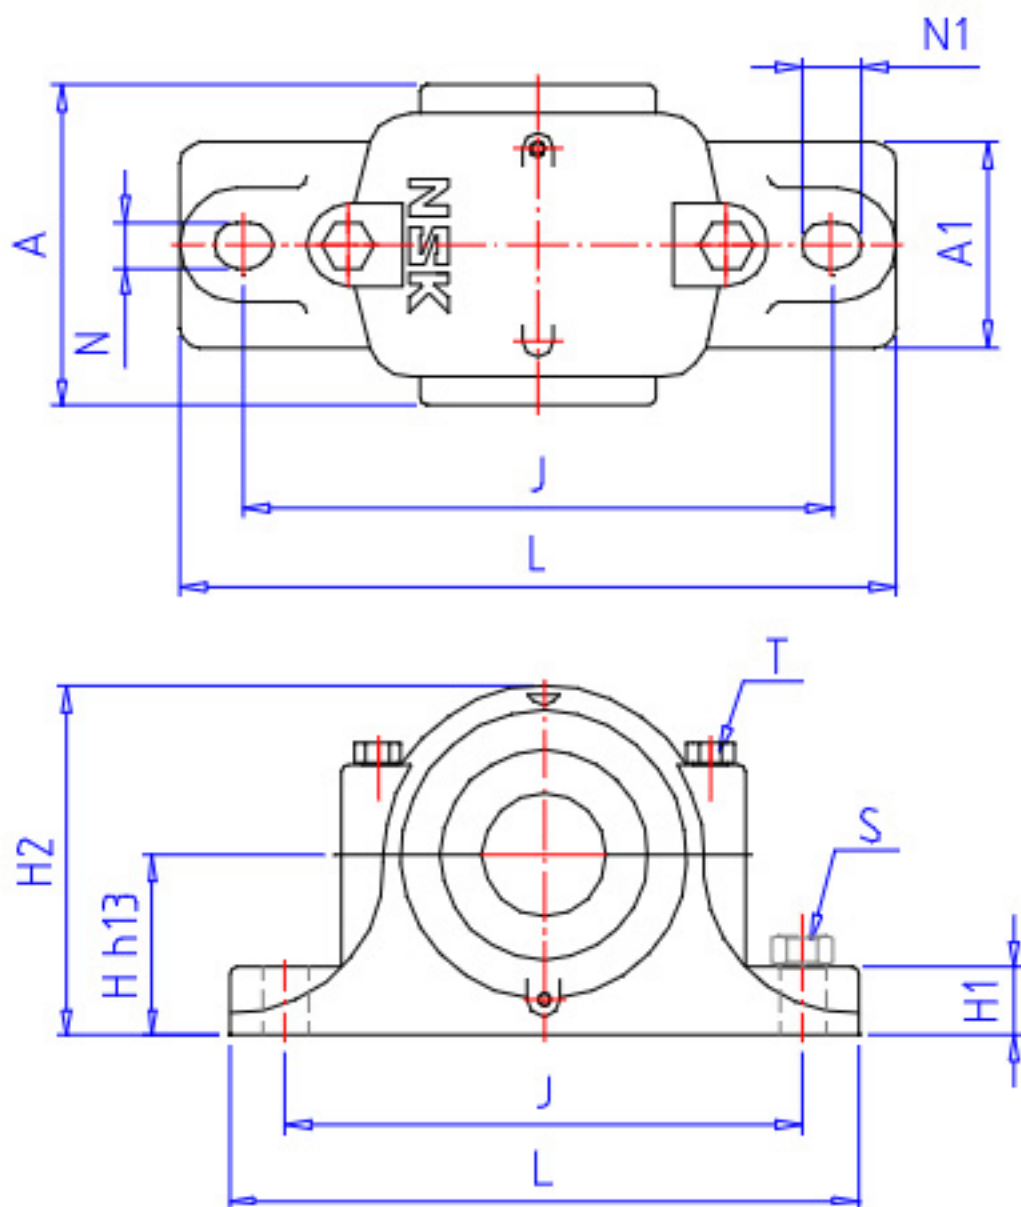

NSK 54412U参数

重量	MASS	7240	g	重量	
型号	型号	54412U		-	
外形尺寸	SD2	50	mm	内径	
	SD	60	mm	外径	
	D	130	mm	宽度	
	T1	93	mm	-	
	T5	99.0	mm	-	
	T7	107	mm	-	
	SR	1.5	mm	(最小)	
	SR1	0.6	mm	(最小)	
	基本额定载荷	CAN	202000	N	动载荷
COAN		395000	N	静载荷	
CA		20600	kgf	动载荷	
COA		40500	kgf	静载荷	
极限转速	GRE	1100	1/min	脂润滑	
	OIL	1700	1/min	油润滑	
尺寸	SD3	130.0	mm	-	
	D1	62	mm	-	
	D2	95	mm	-	
	D3	135	mm	-	
	T2	57.0	mm	-	
	T6	60.0	mm	-	
	T8	64.0	mm	-	
	B	21	mm	-	
	SB	16.0	mm	-	
	A1	28.0	mm	-	
	R	100	mm	-	
安装尺寸	DA	95	mm	(最大)	
	SRA	1.5	mm	(最大)	
	SRB	0.6	mm	(最大)	

NSK 54412U图片

参考资料:<http://www.sozhou.com/p/6c16291f.html>