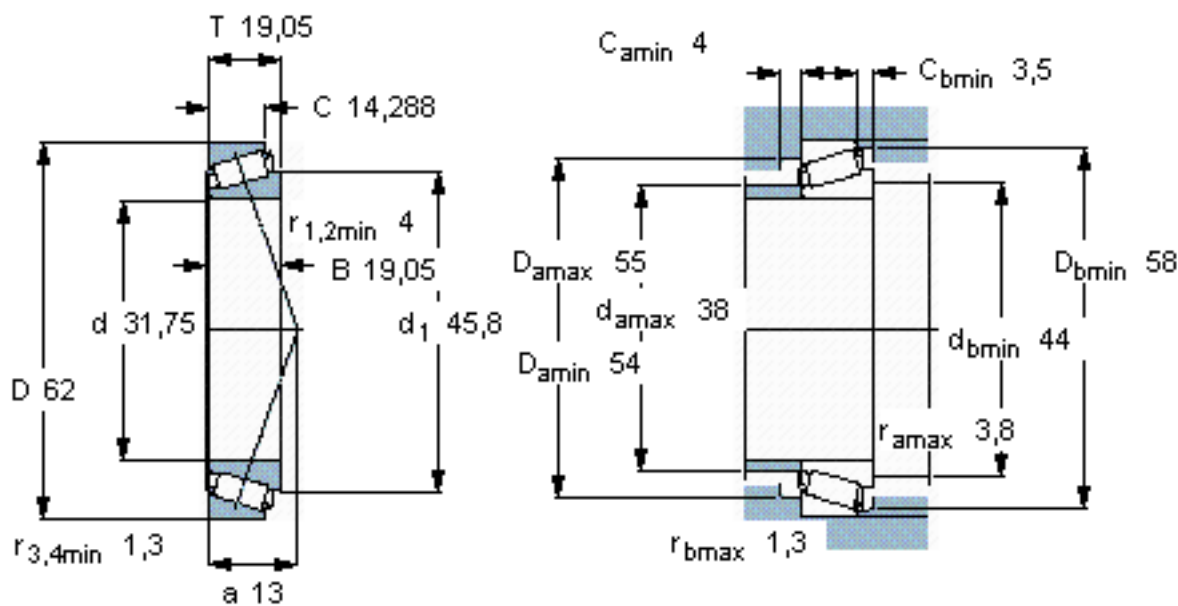

SKF 15123/15245/Q参数

主要尺寸	d	31.75	mm	-
	D	62	mm	-
	T	19.05	mm	-
基本额定载荷	C	48400	N	动载荷
	C_0	57000	N	静载荷
疲劳载荷极限	P_u	6200	N	-
额定转速	参考转速	8000	r/min	-
	极限转速	12000	r/min	-
重量	重量	240	g	-
型号	* SKF 探索者轴承	15123/15245/Q	-	-

SKF 15123/15245/Q图片

计算系数
e 0,35
Y 1,7
Y₀ 0,9

参考资料:<http://www.sozhou.com/p/6c271169.html>

计算系数
 e 0,35
 Y 1,7
 Y_0 0,9