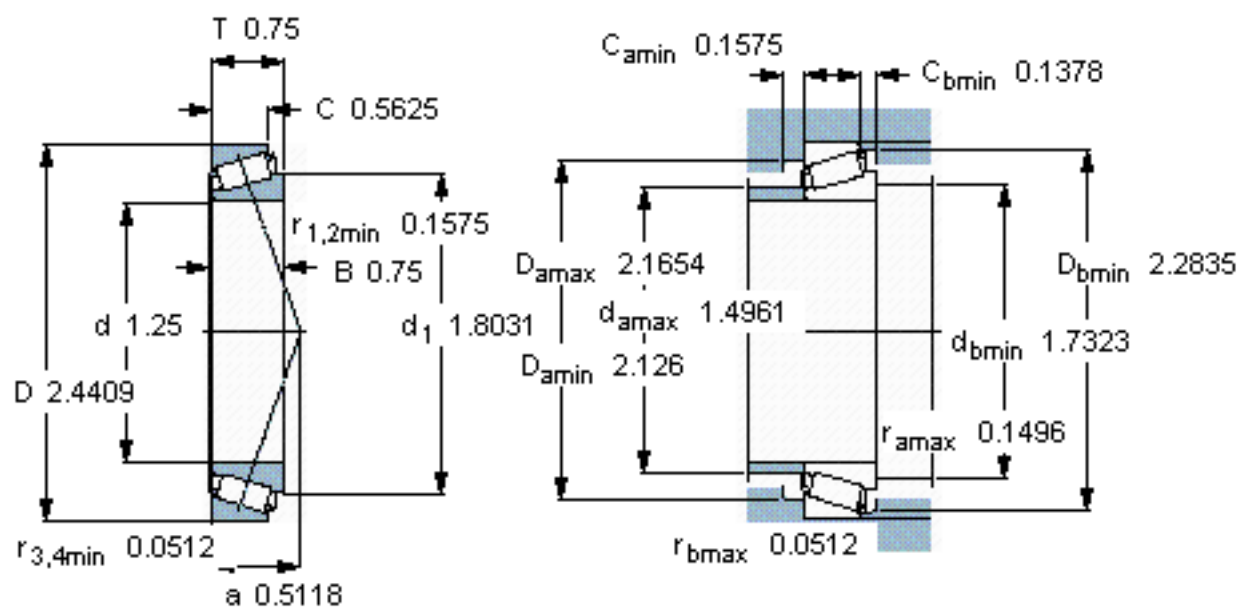

SKF 15123/15245/Q参数

主要尺寸	d	31.75	mm	-
	D	62	mm	-
	T	19.05	mm	-
基本额定载荷	C	48400	N	动载荷
	C_0	57000	N	静载荷
疲劳载荷极限	P_u	6200	N	-
额定转速	参考转速	8000	r/min	-
	极限转速	12000	r/min	-
重量	重量	240	g	-
型号	* SKF 探索者轴承	15123/15245/Q	-	-

SKF 15123/15245/Q图片

计算系数
e 0,35
Y 1,7
Y₀ 0,9

参考资料:<http://www.sozhou.com/p/6c271169.html>

计算系数
 e 0,35
 Y 1,7
 Y_0 0,9