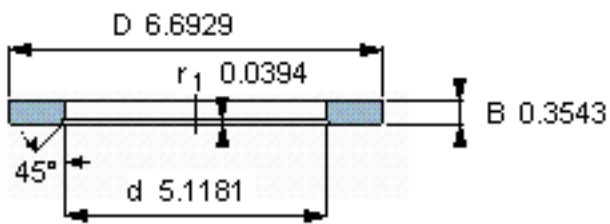

SKF LS 130170参数

尺寸	d	130	mm	-
	D	170	mm	-
	B	9	mm	-
	d <sub>1</sub>	-	mm	-
	D <sub>1</sub>	-	mm	-
	r <sub>1</sub> 、r <sub>1.2</sub>	1	mm	-
重量	重量	660	g	-
型号	型号	LS 130170	-	-

SKF LS 130170图片

滚道圈

滚道圈

参考资料:<http://www.sozhou.com/p/6c507a06.html>