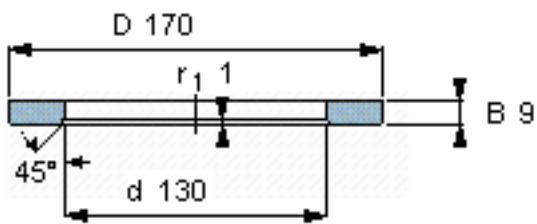

SKF LS 130170参数

尺寸	d	130	mm	-
	D	170	mm	-
	B	9	mm	-
	d <sub>1</sub>	-	mm	-
	D <sub>1</sub>	-	mm	-
	r <sub>1</sub> 、r <sub>1.2</sub>	1	mm	-
重量	重量	660	g	-
型号	型号	LS 130170	-	-

SKF LS 130170图片

滚道圈

滚道圈

参考资料:<http://www.sozhou.com/p/6c507a06.html>