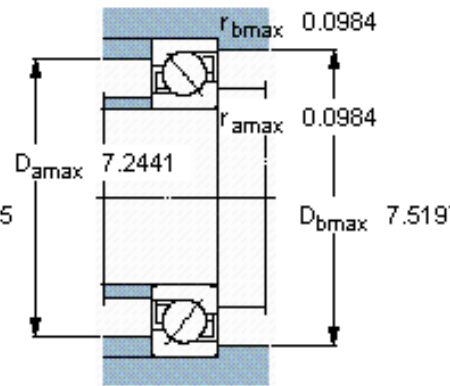

SKF 7416 GAM参数

主要尺寸	d	80	mm	-
	D	200	mm	-
	B	48	mm	-
基本额定载荷	C	178000	N	动载荷
	C_0	153000	N	静载荷
疲劳载荷极限	P_u	5500	N	-
额定转速	参考转速	4000	r/min	-
	极限转速	4300	r/min	-
重量	重量	8000	g	-
型号	* SKF 探索者轴承	7416 GAM	-	-

SKF 7416 GAM图片

参考资料:<http://www.sozhou.com/p/6c5c02fb.html>

计算系数

k_r 0,11

k_a 1,7

e 1,03

X 0,36

Y 0,62

Y_0 0,28