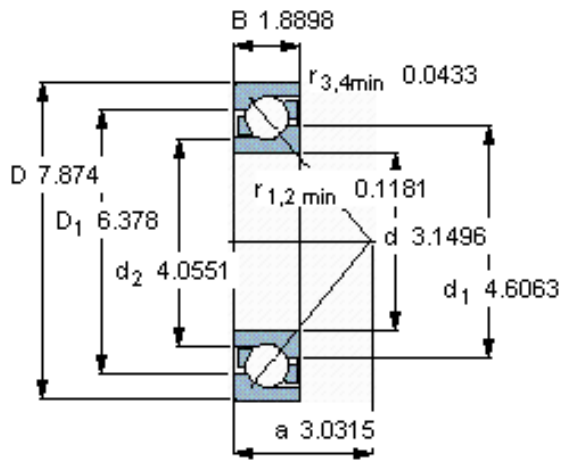

SKF 7416 GAM参数

主要尺寸	d	80	mm	-
	D	200	mm	-
	B	48	mm	-
基本额定载荷	C	178000	N	动载荷
	C_0	153000	N	静载荷
疲劳载荷极限	P_u	5500	N	-
额定转速	参考转速	4000	r/min	-
	极限转速	4300	r/min	-
重量	重量	8000	g	-
型号	* SKF 探索者轴承	7416 GAM	-	-

SKF 7416 GAM图片

参考资料:<http://www.sozhou.com/p/6c5c02fb.html>

计算系数

k_r 0,11

k_a 1,7

e 1,03

X 0,36

Y 0,62

Y_0 0,28