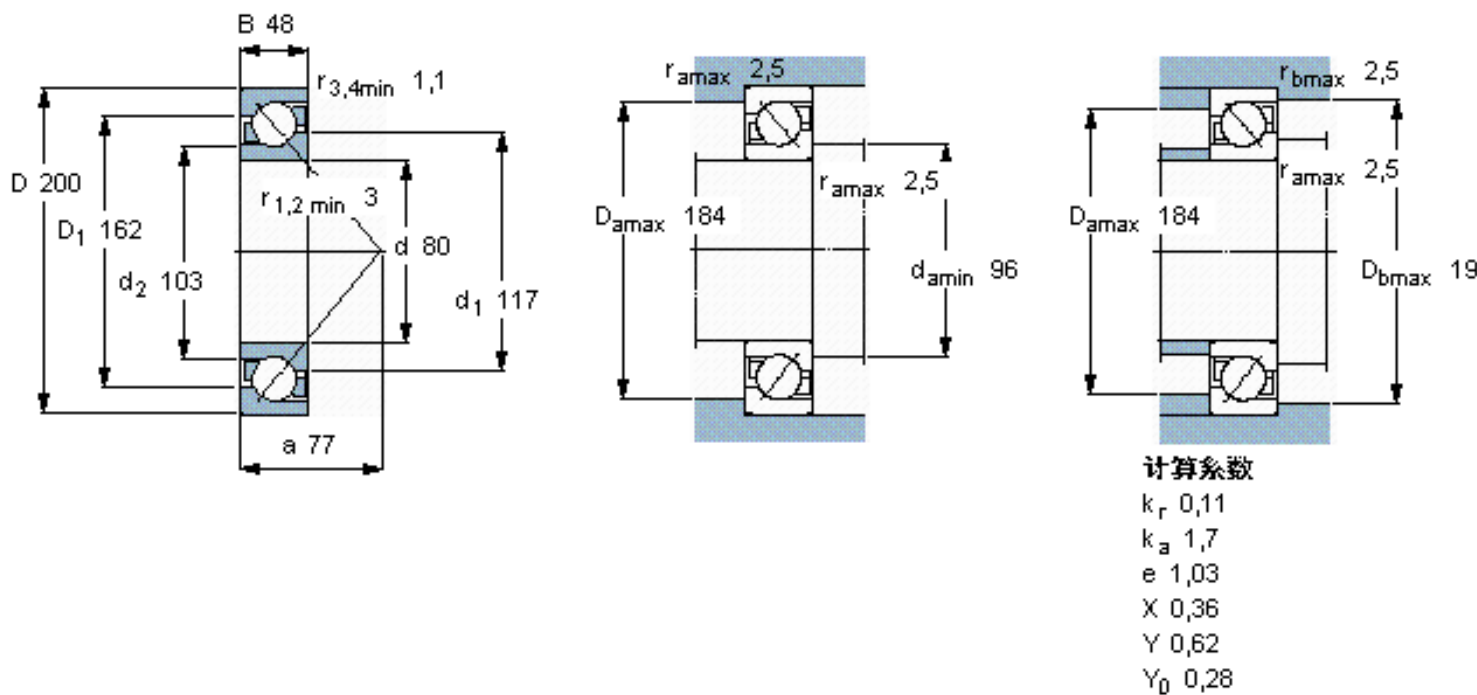

SKF 7416 GAM参数

主要尺寸	d	80	mm	-
	D	200	mm	-
	B	48	mm	-
基本额定载荷	C	178000	N	动载荷
	C_0	153000	N	静载荷
疲劳载荷极限	P_u	5500	N	-
额定转速	参考转速	4000	r/min	-
	极限转速	4300	r/min	-
重量	重量	8000	g	-
型号	* SKF 探索者轴承	7416 GAM	-	-

SKF 7416 GAM图片

参考资料:<http://www.sozhou.com/p/6c5c02fb.html>

计算系数

k_r 0,11

k_a 1,7

e 1,03

X 0,36

Y 0,62

Y_0 0,28