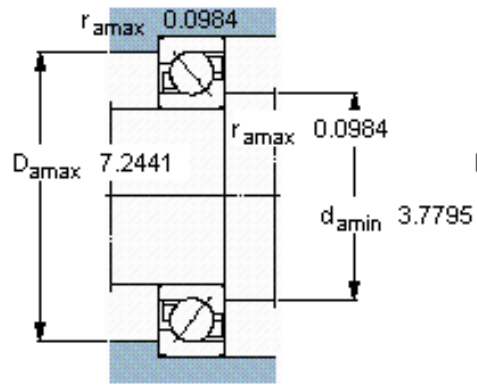

计算系数

k_r 0,11

k_a 1,7

e 1,03

X 0,36

Y 0,62

Y_0 0,28