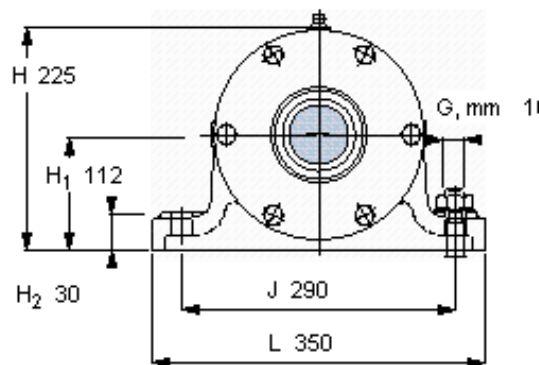

SKF PDNB 220参数

主要尺寸	d_b	90	mm	-
	B	947	mm	-
	H	225	mm	-
	H_1	112	mm	-
	L	350	mm	-
整体式轴承	浮动端轴承	6220	-	-
	固定端轴承	6220	-	-
	固定端轴承	-	-	-
重量	重量	130000	g	-
型号	轴承单元	PDNB 220	-	-

SKF PDNB 220图片

参考资料:<http://www.sozhou.com/p/6c902a31.html>