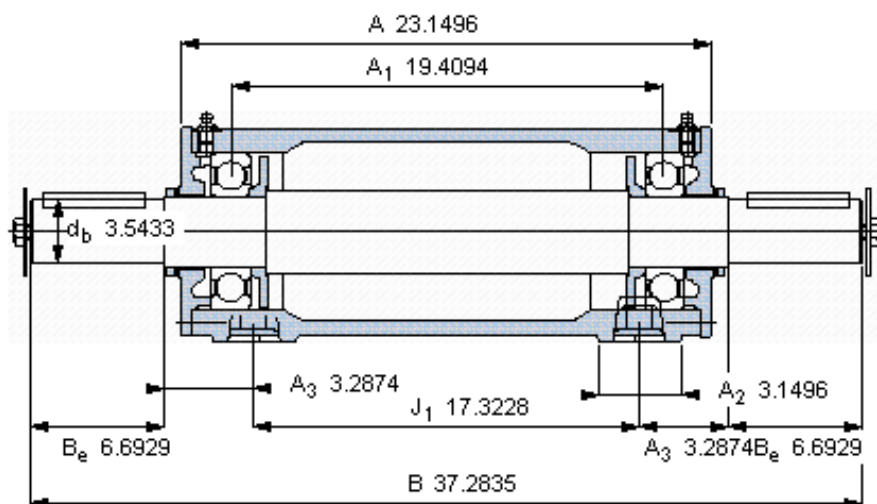

SKF PDNB 220参数

主要尺寸	d_b	90	mm	-
	B	947	mm	-
	H	225	mm	-
	H_1	112	mm	-
	L	350	mm	-
整体式轴承	浮动端轴承	6220	-	-
	固定端轴承	6220	-	-
	固定端轴承	-	-	-
重量	重量	130000	g	-
型号	轴承单元	PDNB 220	-	-

SKF PDNB 220图片

参考资料:<http://www.sozhou.com/p/6c902a31.html>