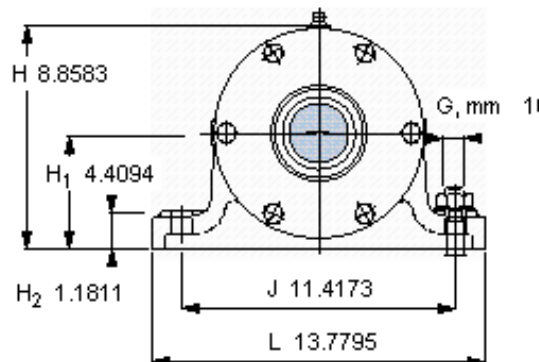

SKF PDNB 220参数

主要尺寸	d_b	90	mm	-
	B	947	mm	-
	H	225	mm	-
	H_1	112	mm	-
	L	350	mm	-
整体式轴承	浮动端轴承	6220	-	-
	固定端轴承	6220	-	-
	固定端轴承	-	-	-
重量	重量	130000	g	-
型号	轴承单元	PDNB 220	-	-

SKF PDNB 220图片

参考资料:<http://www.sozhou.com/p/6c902a31.html>