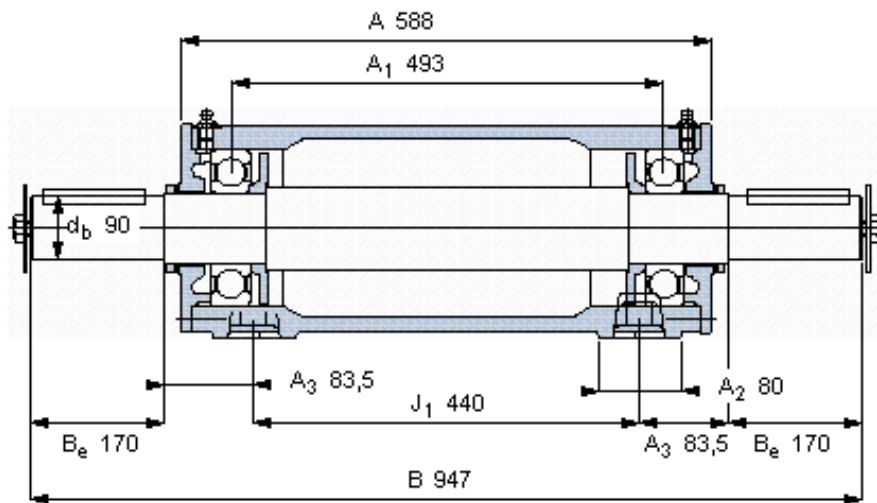

SKF PDNB 220参数

主要尺寸	d_b	90	mm	-
	B	947	mm	-
	H	225	mm	-
	H_1	112	mm	-
	L	350	mm	-
整体式轴承	浮动端轴承	6220	-	-
	固定端轴承	6220	-	-
	固定端轴承	-	-	-
重量	重量	130000	g	-
型号	轴承单元	PDNB 220	-	-

SKF PDNB 220图片

参考资料:<http://www.sozhou.com/p/6c902a31.html>