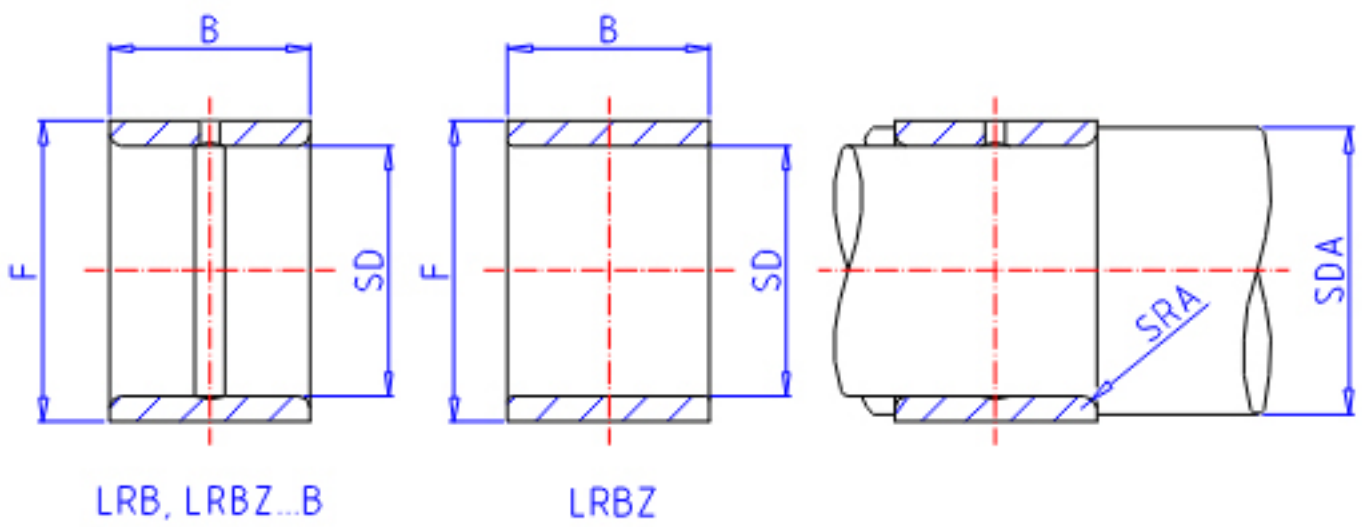

参考资料:<http://www.sozhou.com/p/6cbe6674.html>