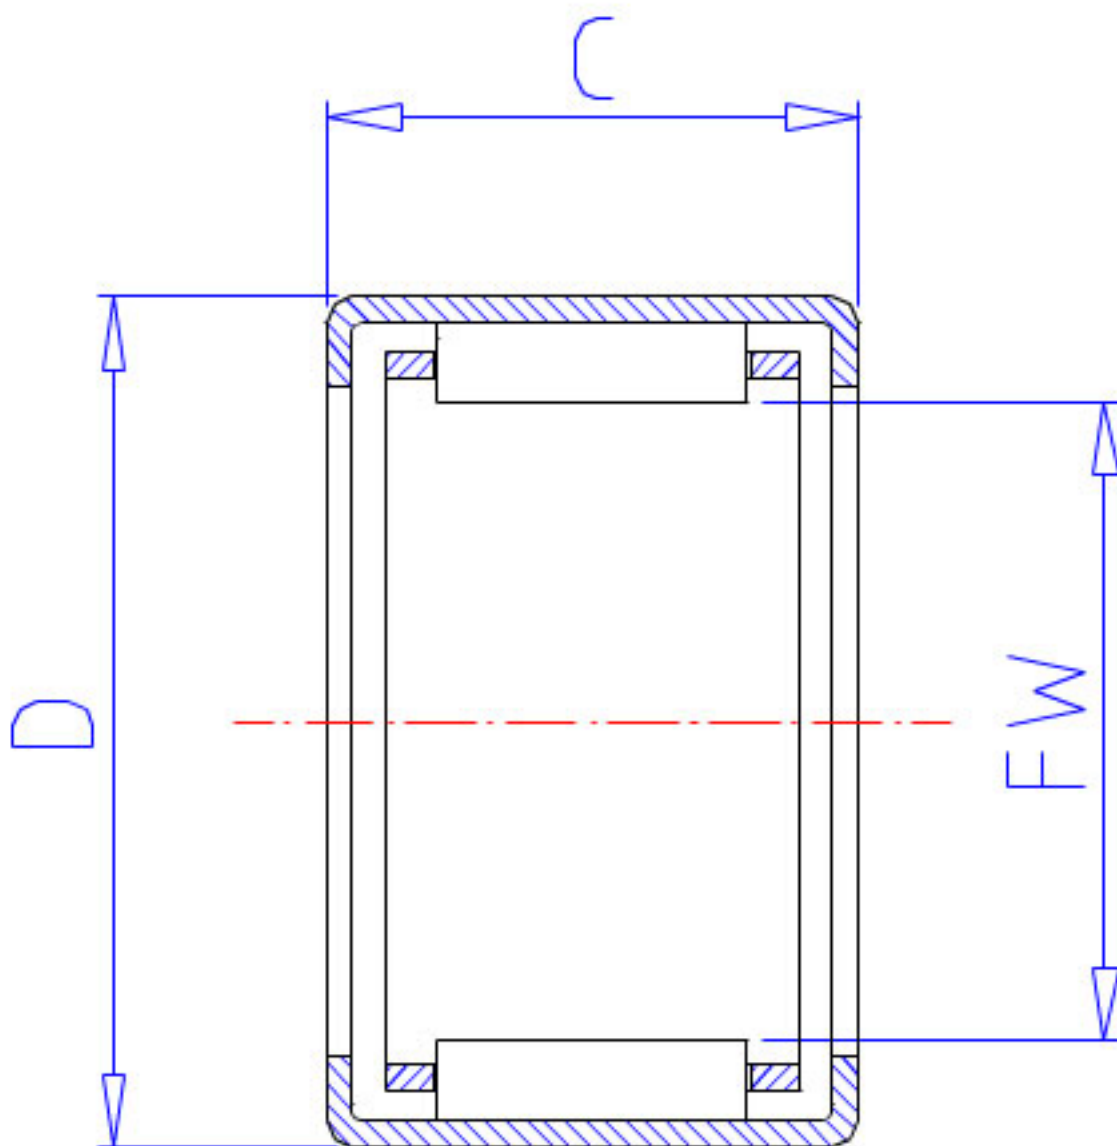

参考资料:<http://www.sozhou.com/p/6cc87cea.html>