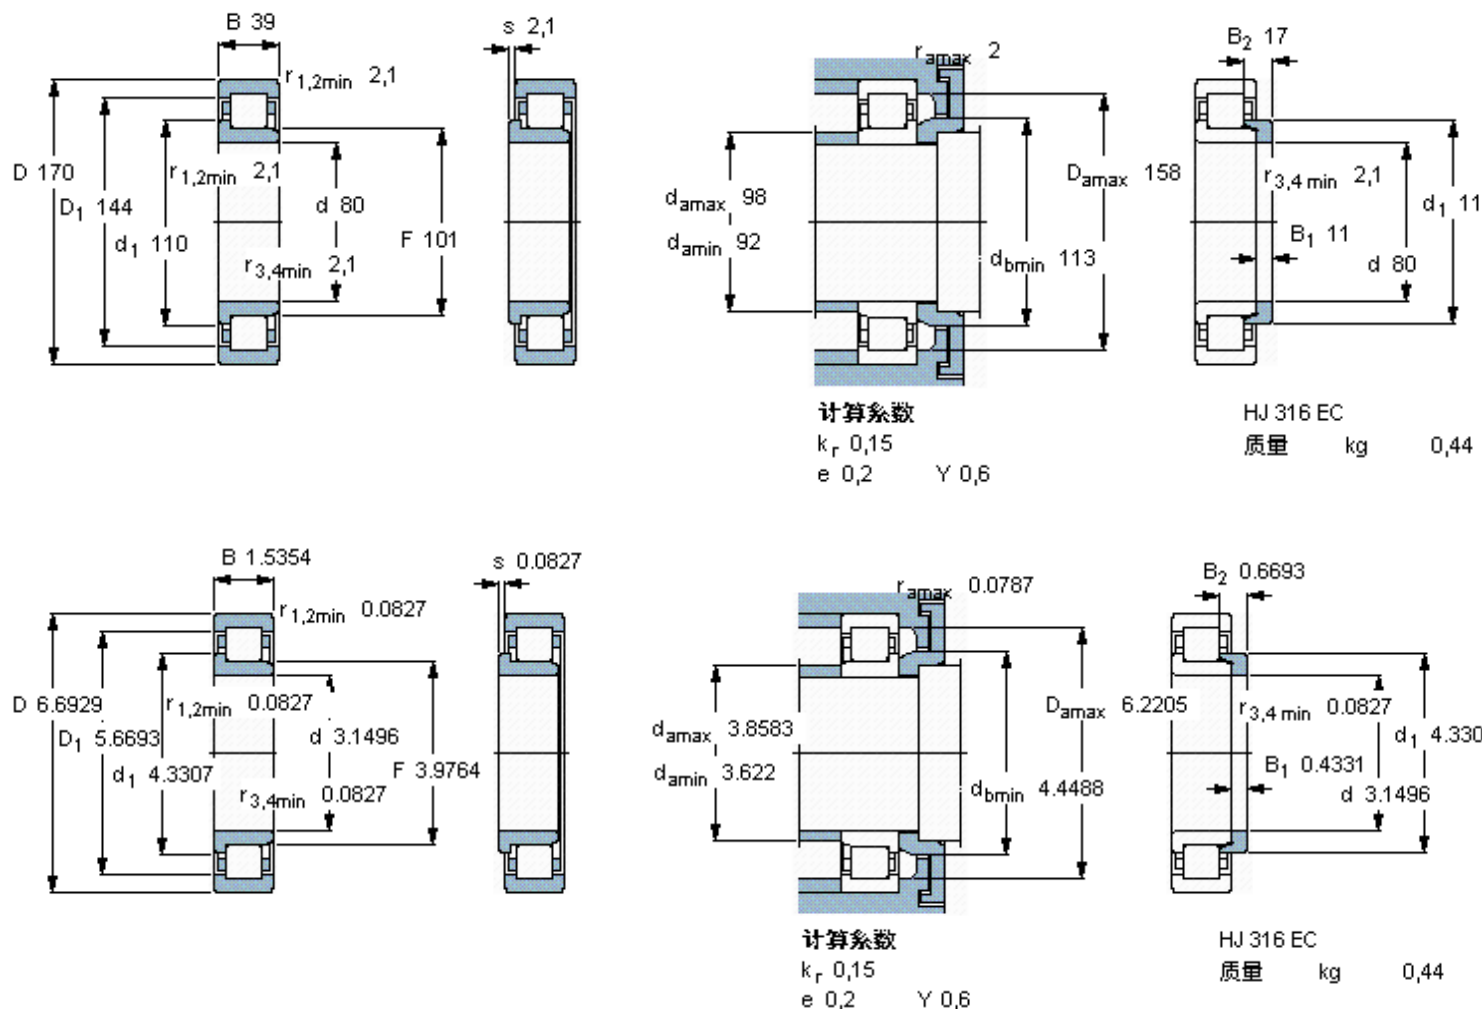

SKF NJ 316 ECM *参数

主要尺寸	d	80	mm	-
	D	170	mm	-
	B	39	mm	-
基本额定载荷	C	300000	N	动载荷
	C_0	290000	N	静载荷
疲劳载荷极限	P_u	36000	N	-
额定转速	参考转速	4300	r/min	-
	极限转速	5000	r/min	-
重量	重量	4700	g	-
型号	* SKF 探索者轴承	NJ 316 ECM *	-	-
角圈	型号	HJ 316 EC	-	-

SKF NJ 316 ECM *图片

参考资料:<http://www.sozhou.com/p/6cec017b.html>