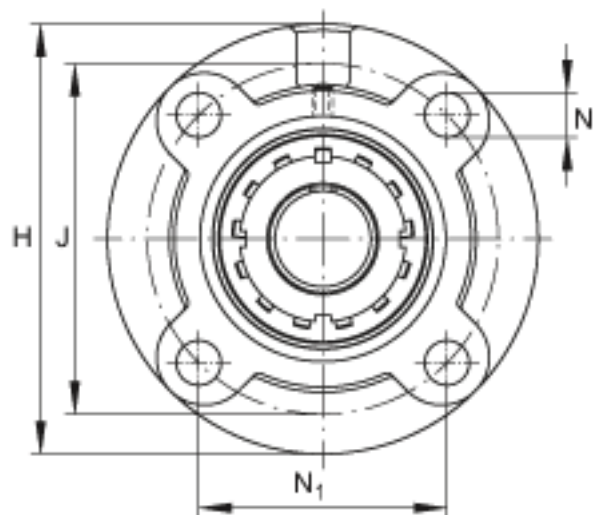

参考资料:<http://www.sozhou.com/p/6d3ae379.html>