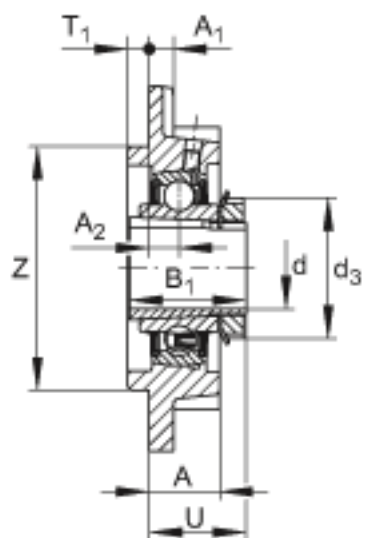

参考资料:<http://www.sozhou.com/p/6d3ae379.html>