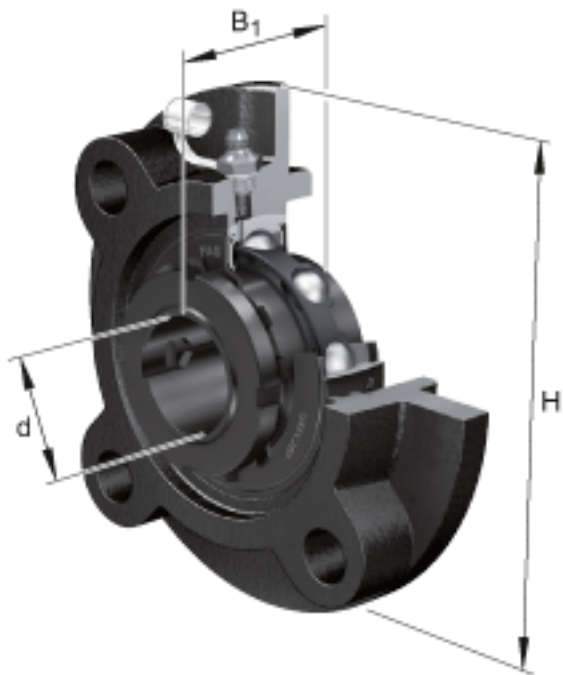

### FAG UKFC209参数

尺寸	d	40	mm	-
	H	160	mm	-
	B <sub>1</sub>	50	mm	-
	A	26	mm	-
	A <sub>1</sub>	14	mm	-
	A <sub>2</sub>	10	mm	-
	d <sub>3 max</sub>	65	mm	-
	J	132	mm	-
	N	16	mm	-
	N <sub>1</sub>	93.3	mm	-
	T <sub>1</sub>	12	mm	-
	Z	105	mm	-
	重量	m	2820	g
说明		FC209		型号, 轴承座
		UK209		型号, 外球面球轴承

### FAG UKFC209图片

参考资料:<http://www.sozhou.com/p/6d3ae379.html>