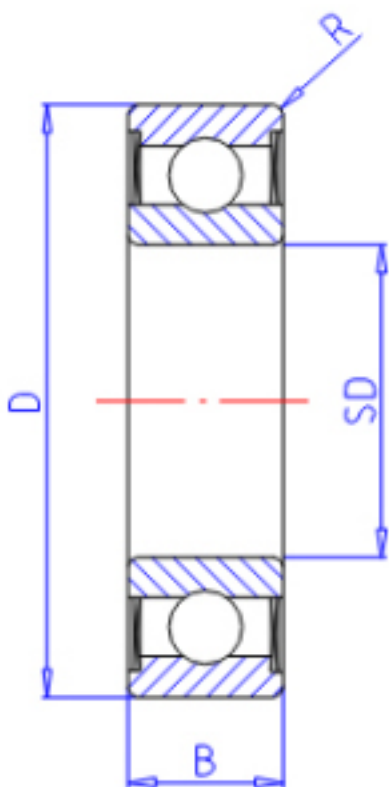

KOYO 69012RD参数

主要尺寸	SD	12	mm	内径
	D	24	mm	外径
	B	6	mm	宽度
	R	0.3	mm	(最小)
型号	ORDER	69012RD		型号
基本额定载荷	C	2900	N	动载荷
	C0	1450	N	静载荷
极限转速	NG	28000	1/min	脂润滑

KOYO 69012RD图片

参考资料:<http://www.sozhou.com/p/6d4ae547.html>