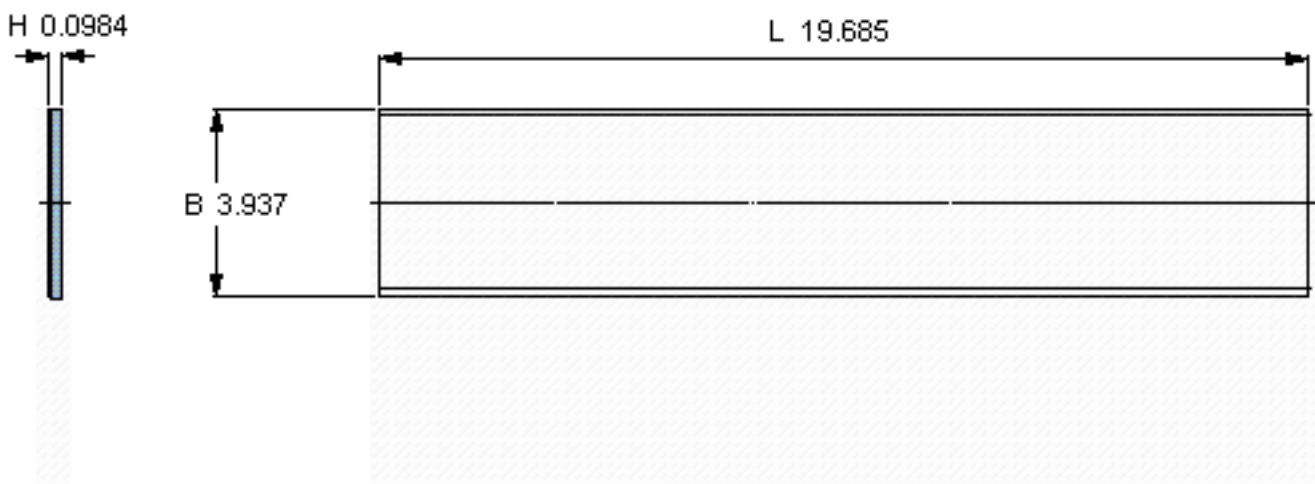

SKF PCMS 1005002.5 E参数

主要尺寸	B	100	mm	-
	L	500	mm	-
	H	2.5	mm	-
重量	重量	950	g	-
型号	型号	PCMS 1005002.5 E		-

SKF PCMS 1005002.5 E图片

参考资料:<http://www.sozhou.com/p/6d4dbfc1.html>