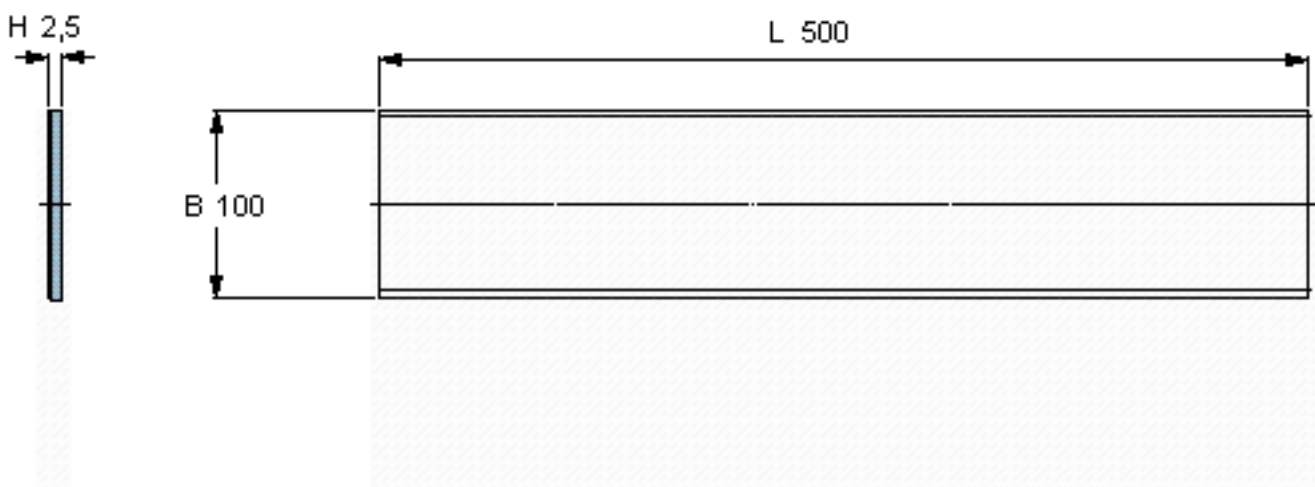

SKF PCMS 1005002.5 E参数

主要尺寸	B	100	mm	-
	L	500	mm	-
	H	2.5	mm	-
重量	重量	950	g	-
型号	型号	PCMS 1005002.5 E		-

SKF PCMS 1005002.5 E图片

参考资料:<http://www.sozhou.com/p/6d4dbfc1.html>