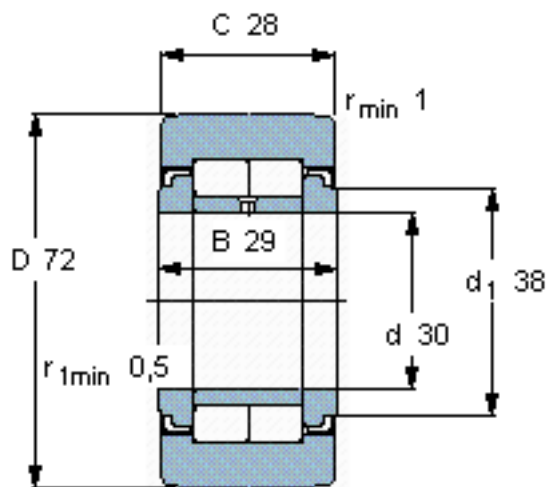

SKF NUTR 3072 A参数

主要尺寸	D	72	mm	-
	d	30	mm	-
	C	28	mm	-
基本额定载荷	C	48400	N	动载荷
	C_0	61000	N	静载荷
疲劳载荷极限	P_u	7500	N	-
最大径向载荷	F_{rR}	53000	N	-
	F_{0r}	76500	N	-
极限转速	极限转速	2600	r/min	-
重量	重量	700	g	-
型号	型号	NUTR 3072 A	-	-

SKF NUTR 3072 A图片

参考资料:<http://www.sozhou.com/p/6d5271f2.html>