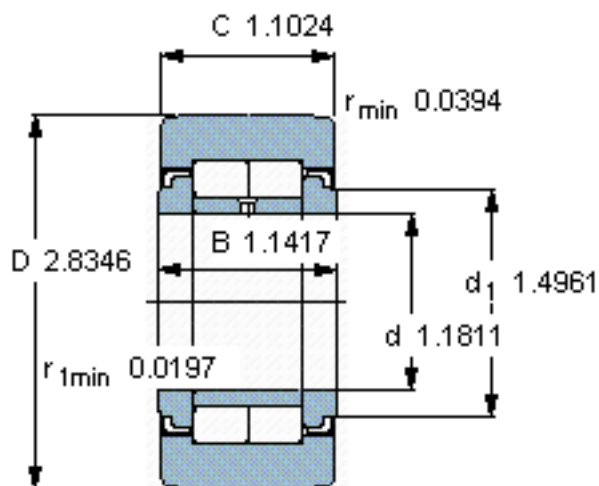

SKF NUTR 3072 A参数

主要尺寸	D	72	mm	-
	d	30	mm	-
	C	28	mm	-
基本额定载荷	C	48400	N	动载荷
	C_0	61000	N	静载荷
疲劳载荷极限	P_u	7500	N	-
最大径向载荷	F_{rR}	53000	N	-
	F_{0r}	76500	N	-
极限转速	极限转速	2600	r/min	-
重量	重量	700	g	-
型号	型号	NUTR 3072 A	-	-

SKF NUTR 3072 A图片