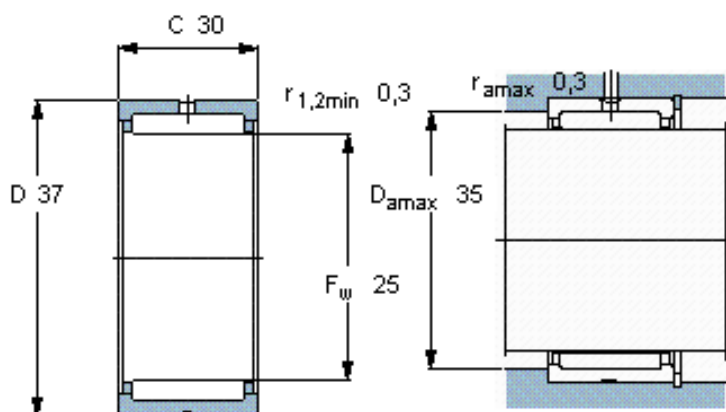

SKF RNA 6904参数

主要尺寸	F_w	25	mm	-
	D	37	mm	-
	C	30	mm	-
基本额定载荷	C	35200	N	动载荷
	C_0	53000	N	静载荷
疲劳载荷极限	P_u	6950	N	-
额定转速	参考转速	15000	r/min	-
	极限转速	17000	r/min	-
重量	重量	100	g	-
型号	型号	RNA 6904	-	-

SKF RNA 6904图片

适宜的附件

G密封件 -
SD密封件： -
CR密封件 25X35X7 CRW1 F

适宜的附件

G密封件 -
SD密封件： -
CR密封件 25X35X7 CRW1 F

参考资料：<http://www.sozhou.com/p/6d7199d5.html>