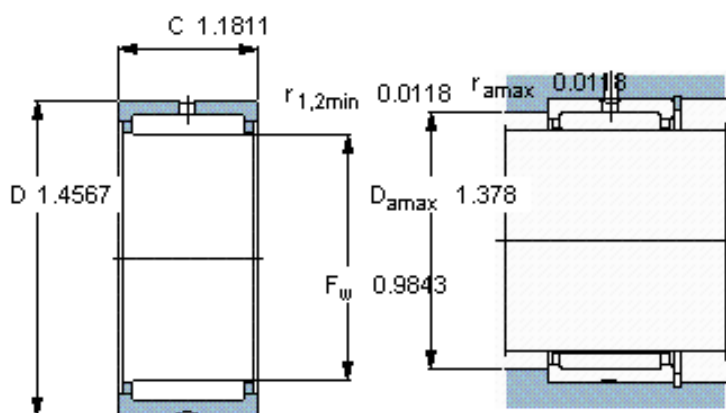

SKF RNA 6904参数

主要尺寸	F_w	25	mm	-
	D	37	mm	-
	C	30	mm	-
基本额定载荷	C	35200	N	动载荷
	C_0	53000	N	静载荷
疲劳载荷极限	P_u	6950	N	-
额定转速	参考转速	15000	r/min	-
	极限转速	17000	r/min	-
重量	重量	100	g	-
型号	型号	RNA 6904	-	-

SKF RNA 6904图片

适宜的附件

G密封件 -
SD密封件： -
CR密封件 25X35X7 CRW1 F

适宜的附件

G密封件 -
SD密封件： -
CR密封件 25X35X7 CRW1 F

参考资料：<http://www.sozhou.com/p/6d7199d5.html>