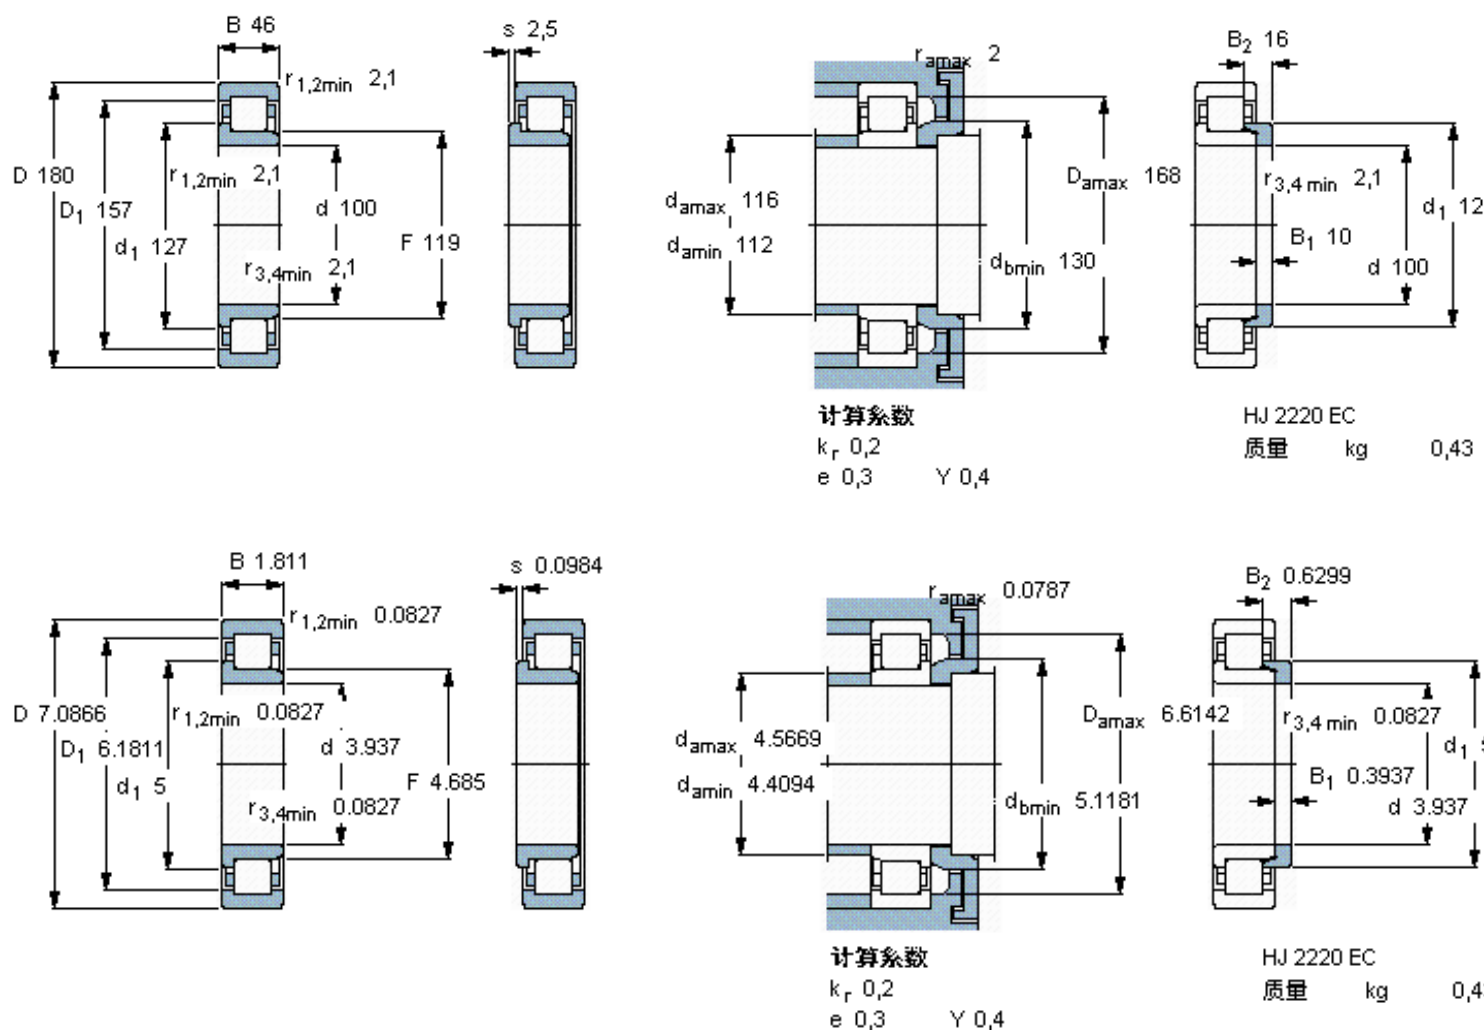

SKF NJ 2220 ECP *参数

主要尺寸	d	100	mm	-
	D	180	mm	-
	B	46	mm	-
基本额定载荷	C	380000	N	动载荷
	C_0	450000	N	静载荷
疲劳载荷极限	P_u	54000	N	-
额定转速	参考转速	4000	r/min	-
	极限转速	4500	r/min	-
重量	重量	4800	g	-
型号	* SKF 探索者轴承	NJ 2220 ECP *	-	-
角圈	型号	HJ 2220 EC	-	-

SKF NJ 2220 ECP *图片

参考资料:<http://www.sozhou.com/p/6d8a2aed.html>