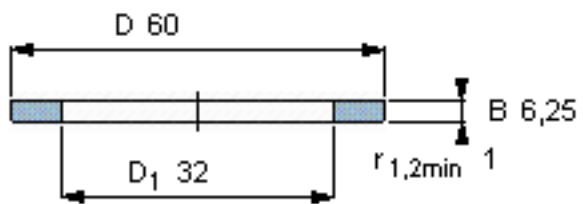

SKF GS 89306参数

尺寸	d	30	mm	-
	D	60	mm	-
	B	6.25	mm	-
	d ₁	-	mm	-
	D ₁	32	mm	-
	r ₁ 、r _{1.2}	1	mm	-
重量	重量	100	g	-
型号	型号	GS 89306	-	-

SKF GS 89306图片

轴承座垫圈

轴承座垫圈

参考资料:<http://www.sozhou.com/p/6d961641.html>