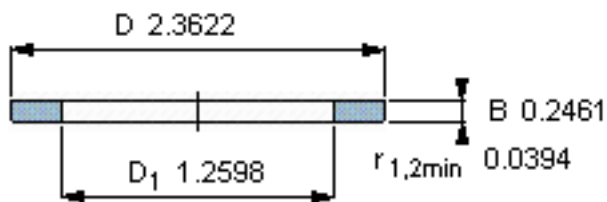

SKF GS 89306参数

尺寸	d	30	mm	-
	D	60	mm	-
	B	6.25	mm	-
	d ₁	-	mm	-
	D ₁	32	mm	-
	r ₁ 、r _{1.2}	1	mm	-
重量	重量	100	g	-
型号	型号	GS 89306	-	-

SKF GS 89306图片

轴承座垫圈

轴承座垫圈

参考资料:<http://www.sozhou.com/p/6d961641.html>