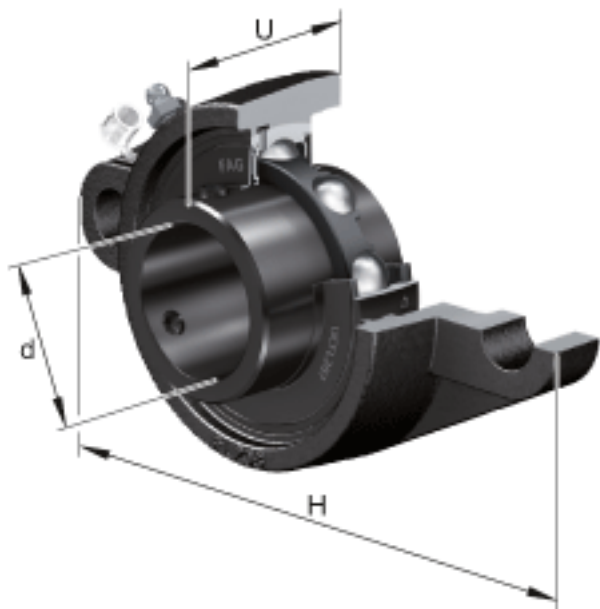

FAG UCFL209-27参数

尺寸	A₂	22	mm	-
	B	49.2	mm	-
	J	148	mm	-
	L	108	mm	-
	N	19	mm	-
重量	m	2010	g	重量
说明		FL209		型号, 轴承座
		UC209-27		型号, 外球面球轴承
尺寸	d	42.8625	mm	-
	H	188	mm	-
	U	52.2	mm	-
	A	38	mm	-
	A₁	18	mm	-

FAG UCFL209-27图片