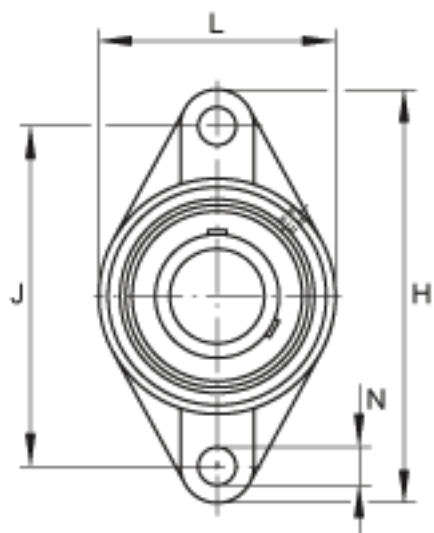

FAG UCFL209-27参数

尺寸	A ₂	22	mm	-
	B	49.2	mm	-
	J	148	mm	-
	L	108	mm	-
	N	19	mm	-
重量	m	2010	g	重量
说明		FL209		型号, 轴承座
		UC209-27		型号, 外球面球轴承
尺寸	d	42.8625	mm	-
	H	188	mm	-
	U	52.2	mm	-
	A	38	mm	-
	A ₁	18	mm	-

FAG UCFL209-27图片

参考资料:<http://www.sozhou.com/p/6dc9efdb.html>