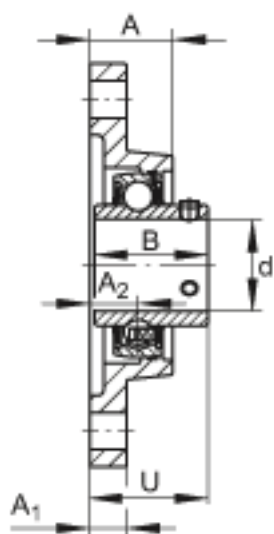

FAG UCFL209-27参数

尺寸	A ₂	22	mm	-
	B	49.2	mm	-
	J	148	mm	-
	L	108	mm	-
	N	19	mm	-
重量	m	2010	g	重量
说明		FL209		型号, 轴承座
		UC209-27		型号, 外球面球轴承
尺寸	d	42.8625	mm	-
	H	188	mm	-
	U	52.2	mm	-
	A	38	mm	-
	A ₁	18	mm	-

FAG UCFL209-27图片

参考资料:<http://www.sozhou.com/p/6dc9efdb.html>